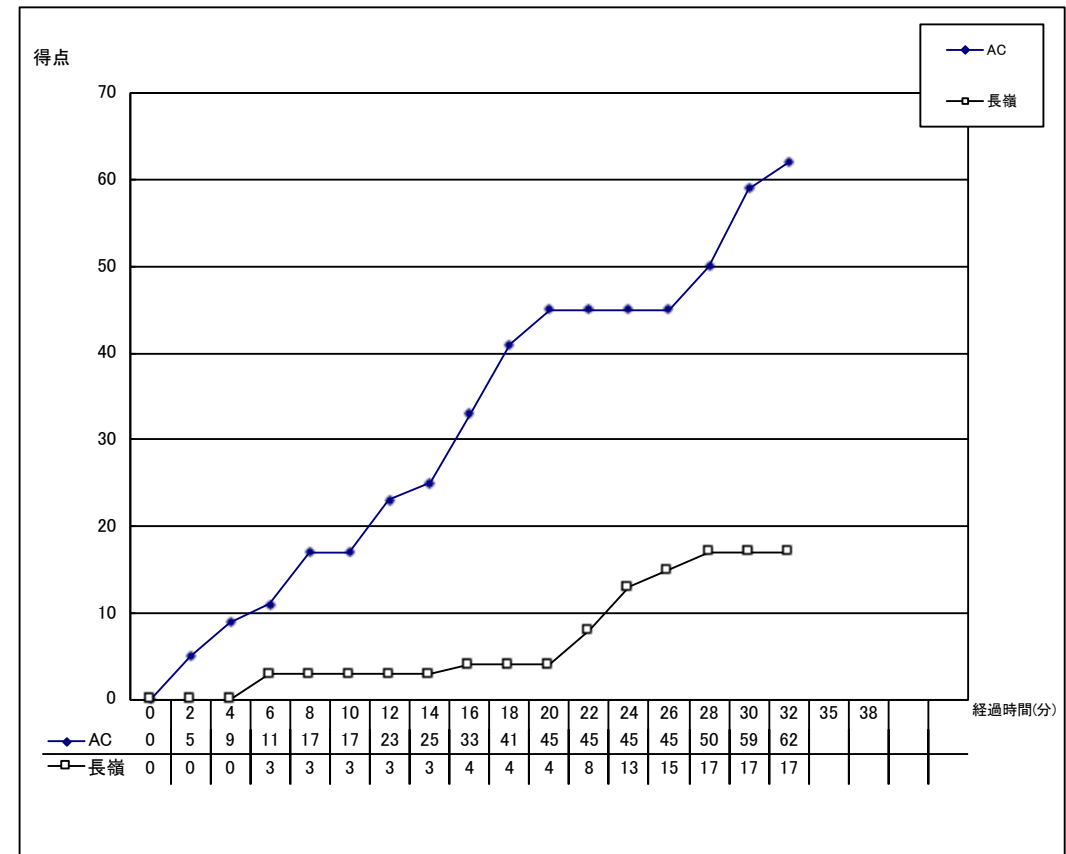

令和4年度 第58回熊本県中学生バスケットボール選手権大会

個人データ表

女子 準決勝	令和5年1月29日	10:50 開始	
	会場：大矢野総合体育館	Aコート 第2試合	
	主審：澤邊匡佑	副審：島本章弘、小迫健史	
☆ AC クラブ	62	17	長嶺 熊本
	17	1 Q	3
	16	2 Q	1
	12	3 Q	9
	17	4 Q	4

AC												
番号	氏名	得点	3P	3P試投	2P	2P試投	FT	FT試投	反則	DF.RE	OF.RE	RE計
4	櫻井 柑菜	1		1		1	1	1		2		2
5	津川 蒼来											
6	濱口 爽											
7	梅田 沙椰	2		1	1	6				2		2
○8	田上 杏	10		1	5	11				3		3
9	高木 心菜											
10	内野 由愛	17			8	11	1	1		4	2	6
○11	長濱 彩花	14	2	4	4	9					1	1
○12	小野田 詞月			2		6				2	1	3
○13	新開 結菜	12			6	8				4	3	7
14	倉田 千鈴											
15	成富 とあ	2			1	4				1	1	2
16	森 心優											
17	高岡 唯菜			4		3				1		1
○18		4		3	2	3					2	2
コーチ	大倉 世											
合計		62	2	16	27	62	2	2		19	10	29
成功率			12.5%		43.5%		100.0%					

<<戦評>>

1 Q：両チームハーフコートマンツースタイルで試合が始まる。AC#11の3ポイント、#18のジャンプシュートで試合が動き始める。その後どちらも点が入らない状態が続き、3分を経過したところで長嶺がタイムアウト。打開を試みるが、その後もACが得点を重ねる。長嶺は#6の3ポイントで応戦するも、17-3 ACリードで終了。

2 Q：お互いシュートが決まらず2分30秒が経過。AC#13がゴールしたシュートを決めて得点が動く。その後、ACはパスカットからの速攻や速いパスワークで得点を重ねていく。対する長嶺は、スクリーンを使って得点を試みるが、なかなか得点につなげることができず33-4 ACリードで前半終了。