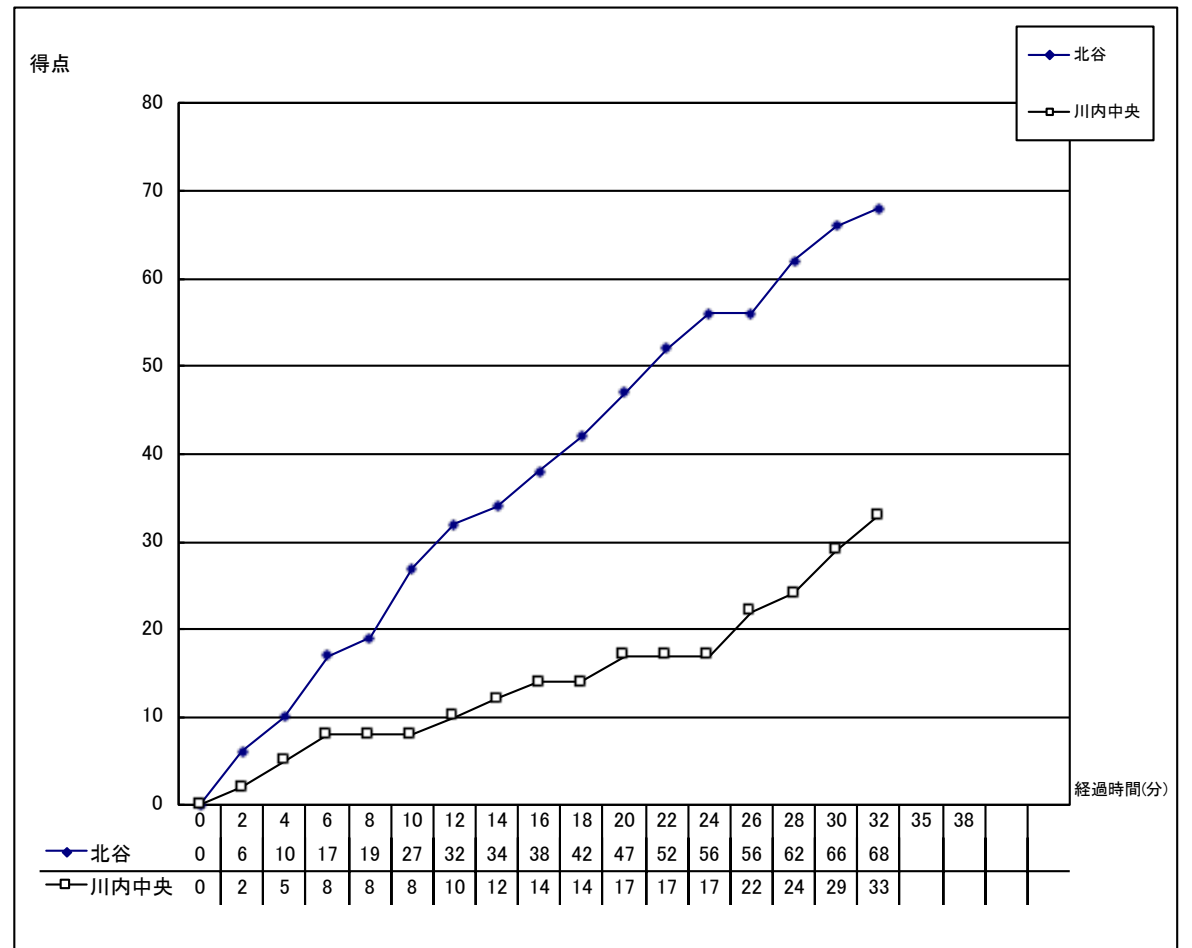

令和5年度 第53回九州中学校バスケットボール競技大会

個人データ表

男子 1回戦	令和5年8月8日	16:40 開始
会場：益城町総合体育館	Cコート	第3試合
主審：豆塚直男	副審：中川雅斗 藪崎康平	

☆ 北谷 沖縄	68	<table border="1"> <tr><td>19</td><td>1 Q</td><td>8</td></tr> <tr><td>19</td><td>2 Q</td><td>6</td></tr> <tr><td>18</td><td>3 Q</td><td>3</td></tr> <tr><td>12</td><td>4 Q</td><td>16</td></tr> </table>	33	川内中央 鹿児島

北谷												
番号	氏名	得点	3P	3P試投	2P	2P試投	FT	FT試投	反則	DF.RE	OF.RE	RE計
○ 4	上間 祇汰	9	1	4	3	7				4		4
○ 5	相澤 源喜	18			9	11				2	1	3
○ 6	目取真 暖飛	11			4	12	3	4	2	1	1	2
7	仲村 樹七											
8	名嘉真 琉空					2						
9	上間 太雅											
10	比嘉 由耀	2			1	3				5		5
○ 11	源古 隆佑	3	1	2		2			2	1		1
12	原國 凱	4			2	2						
○ 13	山城 忠哲	16			7	9	2	3	2	2	1	3
14	喜友名 琉斗					2				1		1
15	上原 康太											
16	多和田 真吏											
17	松田 琉希										1	1
18	新垣 誠汰	5	1	3	1	2		1				
コーチ	宮城 司											
合計		68	3	9	27	52	5	8	7	16	4	20
成功率			33.3%		51.9%		62.5%					

川内中央												
番号	氏名	得点	3P	3P試投	2P	2P試投	FT	FT試投	反則	DF.RE	OF.RE	RE計
○ 4	大山 遼	13	1	3	5	12						
5	富ヶ原 静哉											
6	大園 秀翔											
○ 7	内園 心優士	4		3	2	2			1		1	1
8	菊川 武琉											
9	野口 奨真											
○ 10	中馬 瑛汰	2		2	1	2						
11	峯元 彪真								1	1		1
○ 12	中込 秀太	5			2	5	1	2		6	4	10
13	上口 瑛汰											
14	三石 康太郎	2			1	1				1		1
15	中森 理一								3			
16	西屋 仁											
17	脇園 真太郎											
○ 18	松永 晃明	7	2	6		3	1	2		2	1	3
コーチ	加藤 昂											
合計		33	3	14	11	25	2	4	5	10	6	16
成功率			21.4%		44.0%		50.0%					

《戦評》

1 Q：北谷はオールコート、川内中央はハーフマンツーマンディフェンスでスタート。北谷#5のゴール下シュートで先制点をあげる。一方、川内中央は#4ミドルシュートで得点。その後、北谷はパスカットからの速攻などで加点し、3分経過で北谷8-2川内中央となる。ここでたまたま川内中央はタイムアウトをとり、流れを変えようとする。しかし、北谷の#4の相手を上手くかわしてからのシュートや滑らかなパスワークによる#13のゴール下シュートで一気に点差を広げ、北谷19-8川内中央で1 Qが終了。

2 Q：北谷のペースは変わらず、パスカットからの速攻や#5のリバウンドシュートで3連続得点。北谷25-8川内中央、ここで川内中央は前半2回目のタイムアウト。流れを変えようとするが、北谷の堅実な守りを崩すことができず、外角からのシュートを打たされてしまう。その後も、#6の巧みなステップからのシュートや#4の3Pや#5のゴール下シュートで点差を広げ、北谷38-14川内中央で前半が終了。

3 Q：後半も北谷のペースでスタート、#11の3P、#13のポストプレイで加点、対する川内中央は、#4を中心に果敢に攻めるが点差が縮まらず、北谷56-17川内中央で3 Qが終了。

4 Q：北谷はスタートメンバーを半分入れ替えスタート。川内中央は#4、#13の3Pや#7のゴール下シュートで反撃するが、対する北谷も着実に得点し、北谷68-33川内中央で北谷が2回戦に駒を進めた。終始ゲームを支配した北谷の能力の高さ、川内中央の最後まで粘り強いプレイが印象的なゲームであった。

戦評記入者 村上 浩之 (玉名市立岱明中学校)