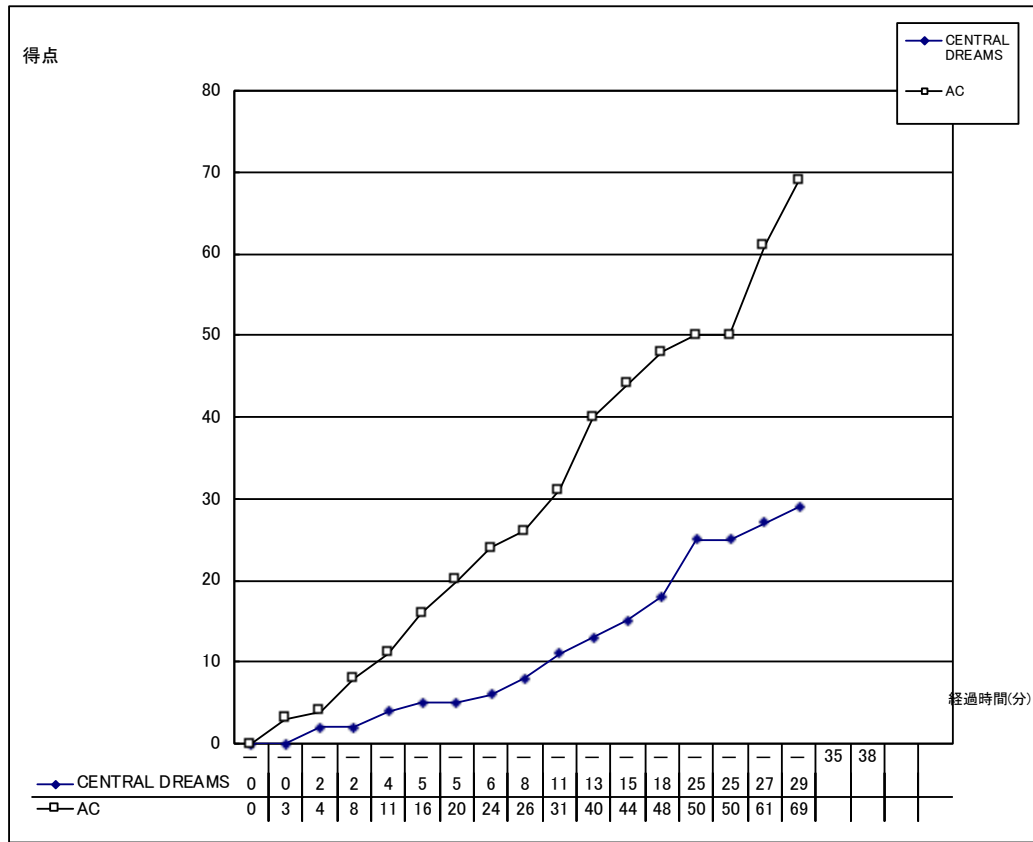

令和6年度 第52回熊本県中学生バスケットボール優勝大会

個人データ表

女子 準決勝	令和6年6月1日 会場：天草市民センター 主審：澤邊匡佑	Bコート 副審：奥村健吾 平本好美	11:20 開始 第2試合
CENTRAL DREAMS クラブ 29	4 4 10 11	1 Q 2 Q 3 Q 4 Q	11 15 22 21
		69	☆ AC クラブ

CENTRAL DREAMS												
番号	氏名	得点	3P	3P試投	2P	2P試投	FT	FT試投	反則	DF. RE	OF. RE	RE計
○14	山隈 舞乃	6		1	2	4	2	7	4	8		8
17	星子 琉心											
0	高橋 蘭								1			
91	鹿山 璃子	3	1	2					1	1		1
○33	嶋田 琴音	13		7	6	9	1	3		2	1	3
○24	柴崎 柚月			1		3			3	2	1	3
○8	蛭子 瑠衣夏	4			2	8			5	1		1
99	中野 桃			1		1			2			
○77	岩本 世愛	3			1	5	1	4	3	3	1	4
11	光安 愛菜											
87	柳川 紗空			1		2						
6	吉永 夏凜											
21	橋口 友理奈										1	1
7	山北 彩愛			2							1	1
55	後藤 愛結											
コーチ	友田 達也											
合計		29	1	15	11	32	4	14	19	17	5	22
成功率			6.7%		34.4%		28.6%					

《戦評》

1Q: AC#12の3pで試合が動く、対してC#8がスチールから得点する。しかし激しい攻防から互いに得点が奪えない時間が4分間続く。Cボール運びがうまくできずACの速攻が決まり始め、残り2分Cたまたま1回目のタイムアウト。チームファウルがかさみフリースローを与える機会が多くなる。11-4のAC7点リードで1p終了。  
 2Q: ACのガードへの圧力が強くなかなか運べない。AC#12から#11への速攻も決まる。一方、C#33の速攻で応戦。ACは細かい交代でオールコートのプレッシャーをかけた。差は広がり、26-8 AC8点リードで前半終了。