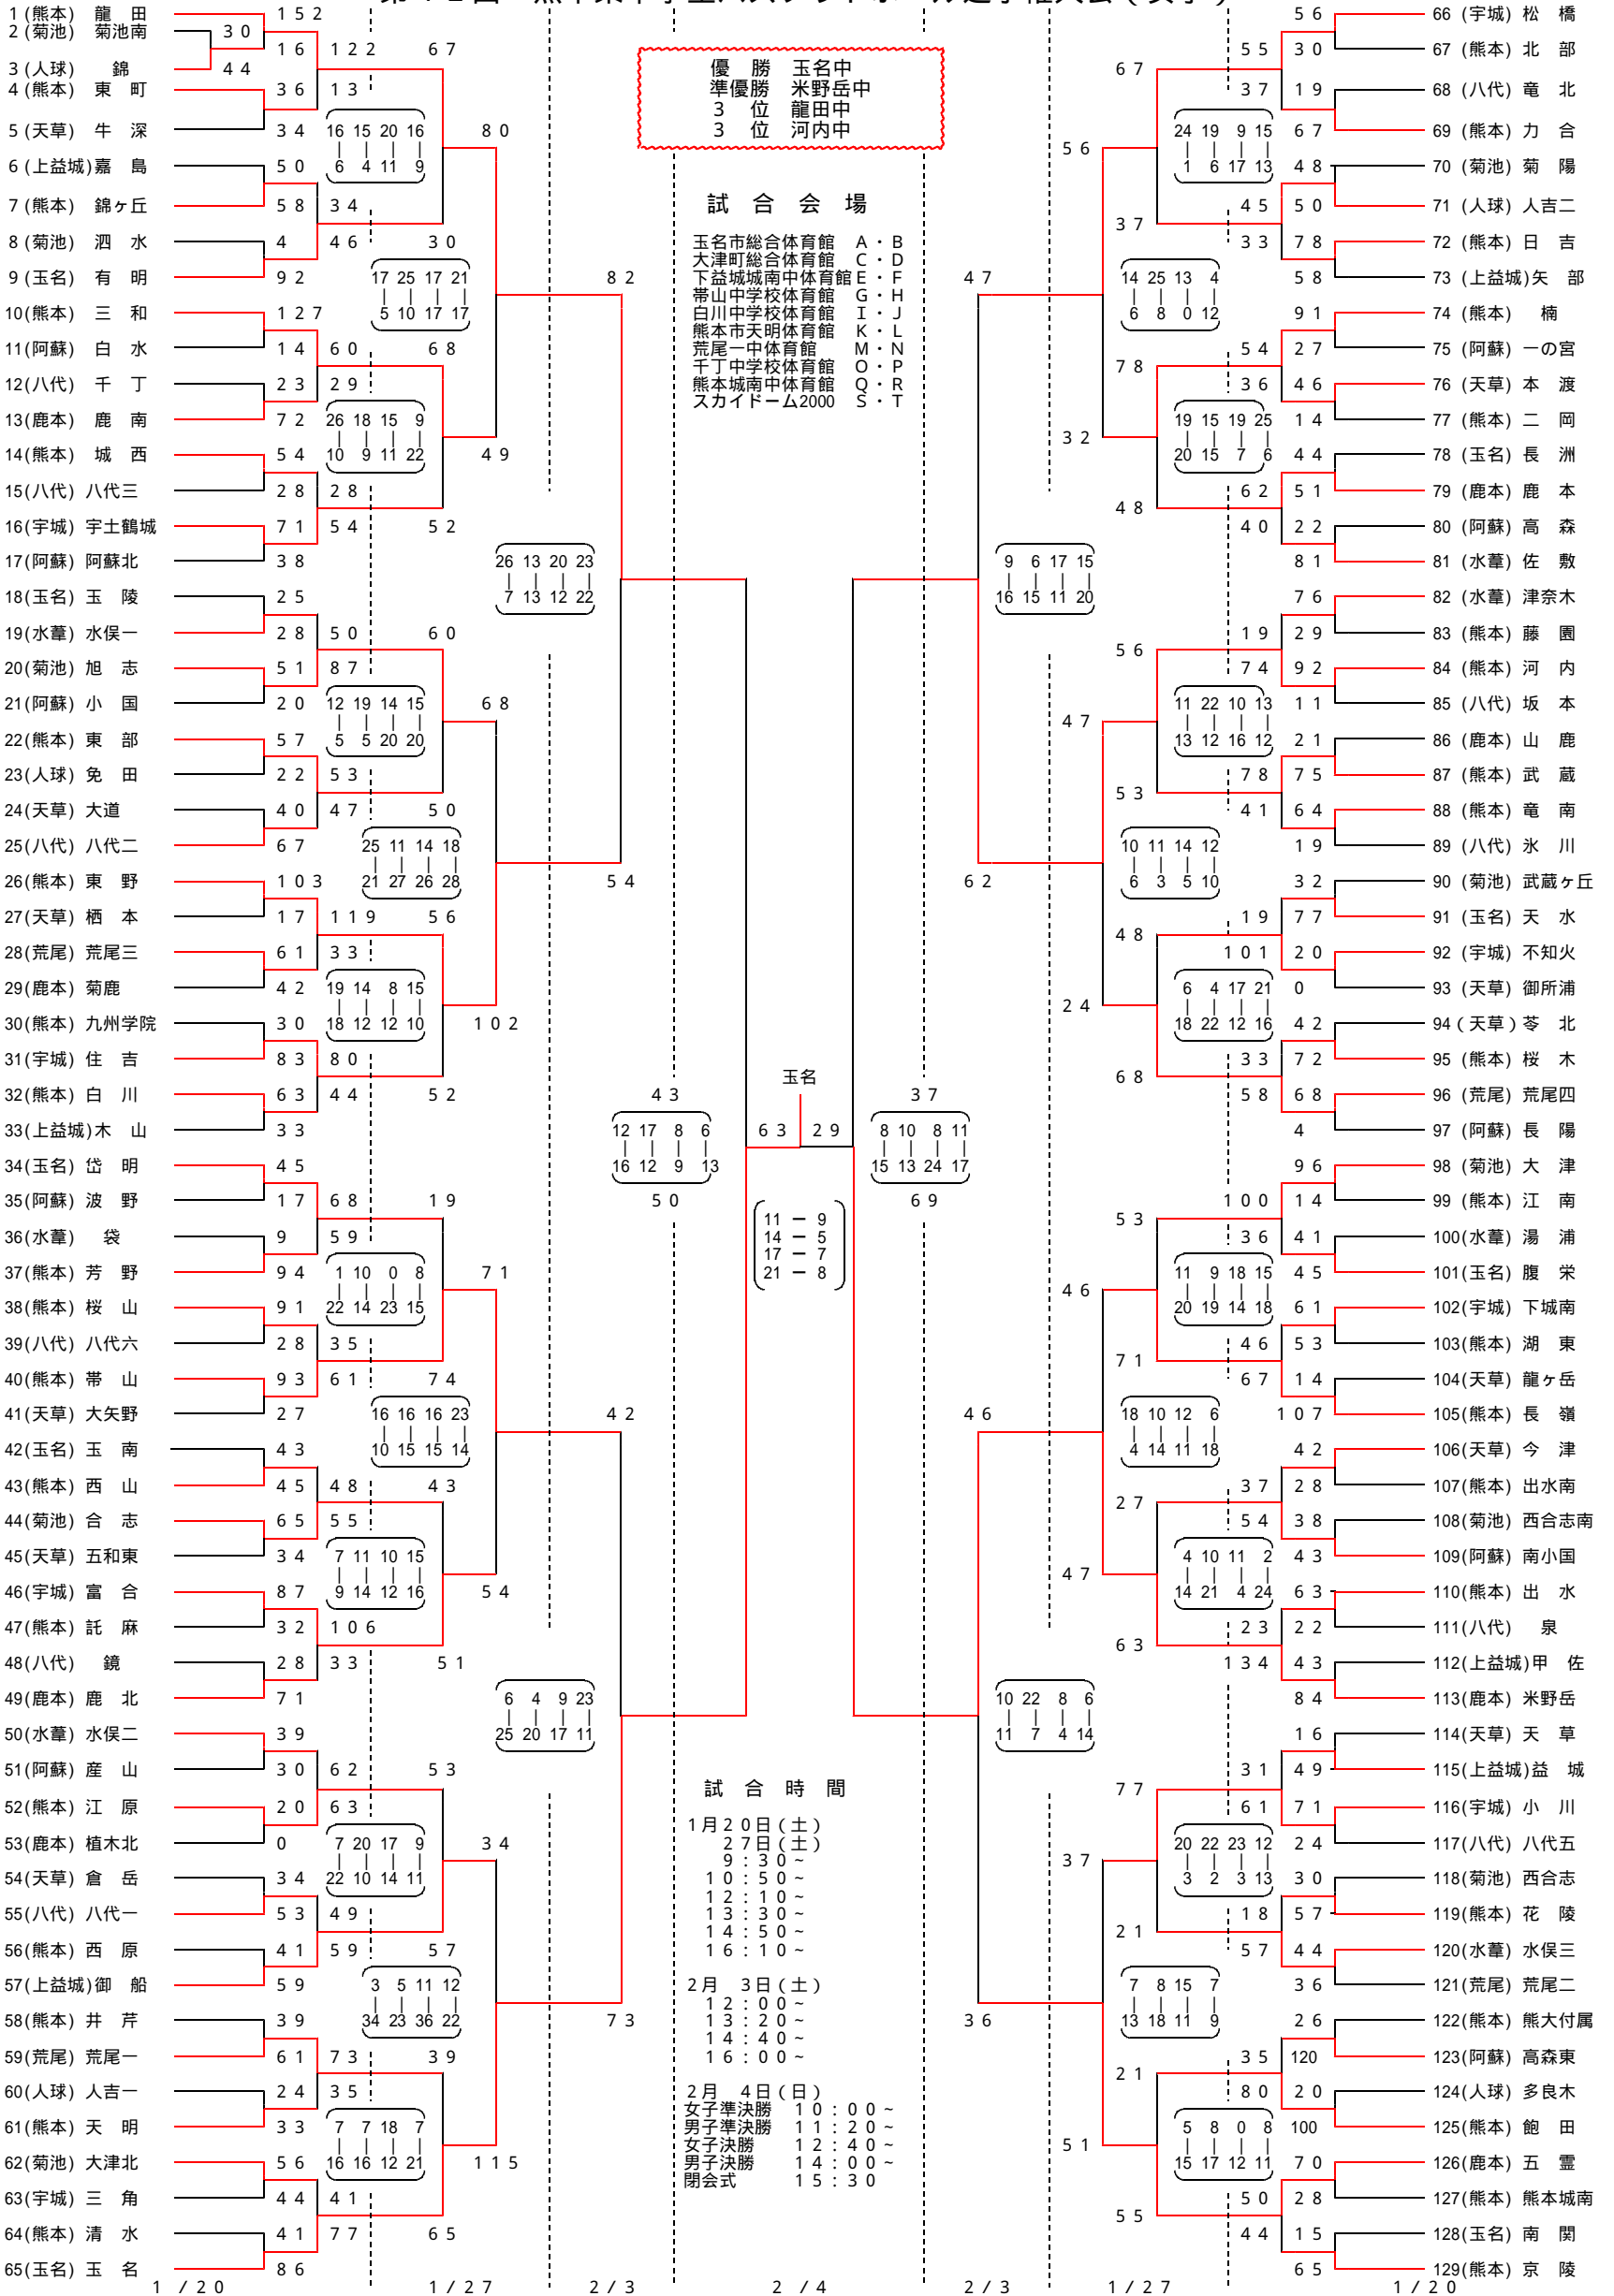

第42回 熊本県中学生バスケットボール選手権大会(女子)

優勝 玉名中
準優勝 米野岳中
3位 龍田中
3位 河内中

試合会場
玉名市総合体育館 A・B
大津町総合体育館 C・D
下益城城南中体育館 E・F
帯山中学校体育館 G・H
白川中学校体育館 I・J
熊本市天明体育館 K・L
荒尾一中体育館 M・N
千丁中学校体育館 O・P
熊本城南中体育館 Q・R
スカイドーム2000 S・T

試合時間
1月20日(土)
27日(土)
9:30~
10:50~
12:10~
13:30~
14:50~
16:10~
2月3日(土)
12:00~
13:20~
14:40~
16:00~
2月4日(日)
女子準決勝 10:00~
男子準決勝 11:20~
女子決勝 12:40~
男子決勝 14:00~
閉会式 15:30