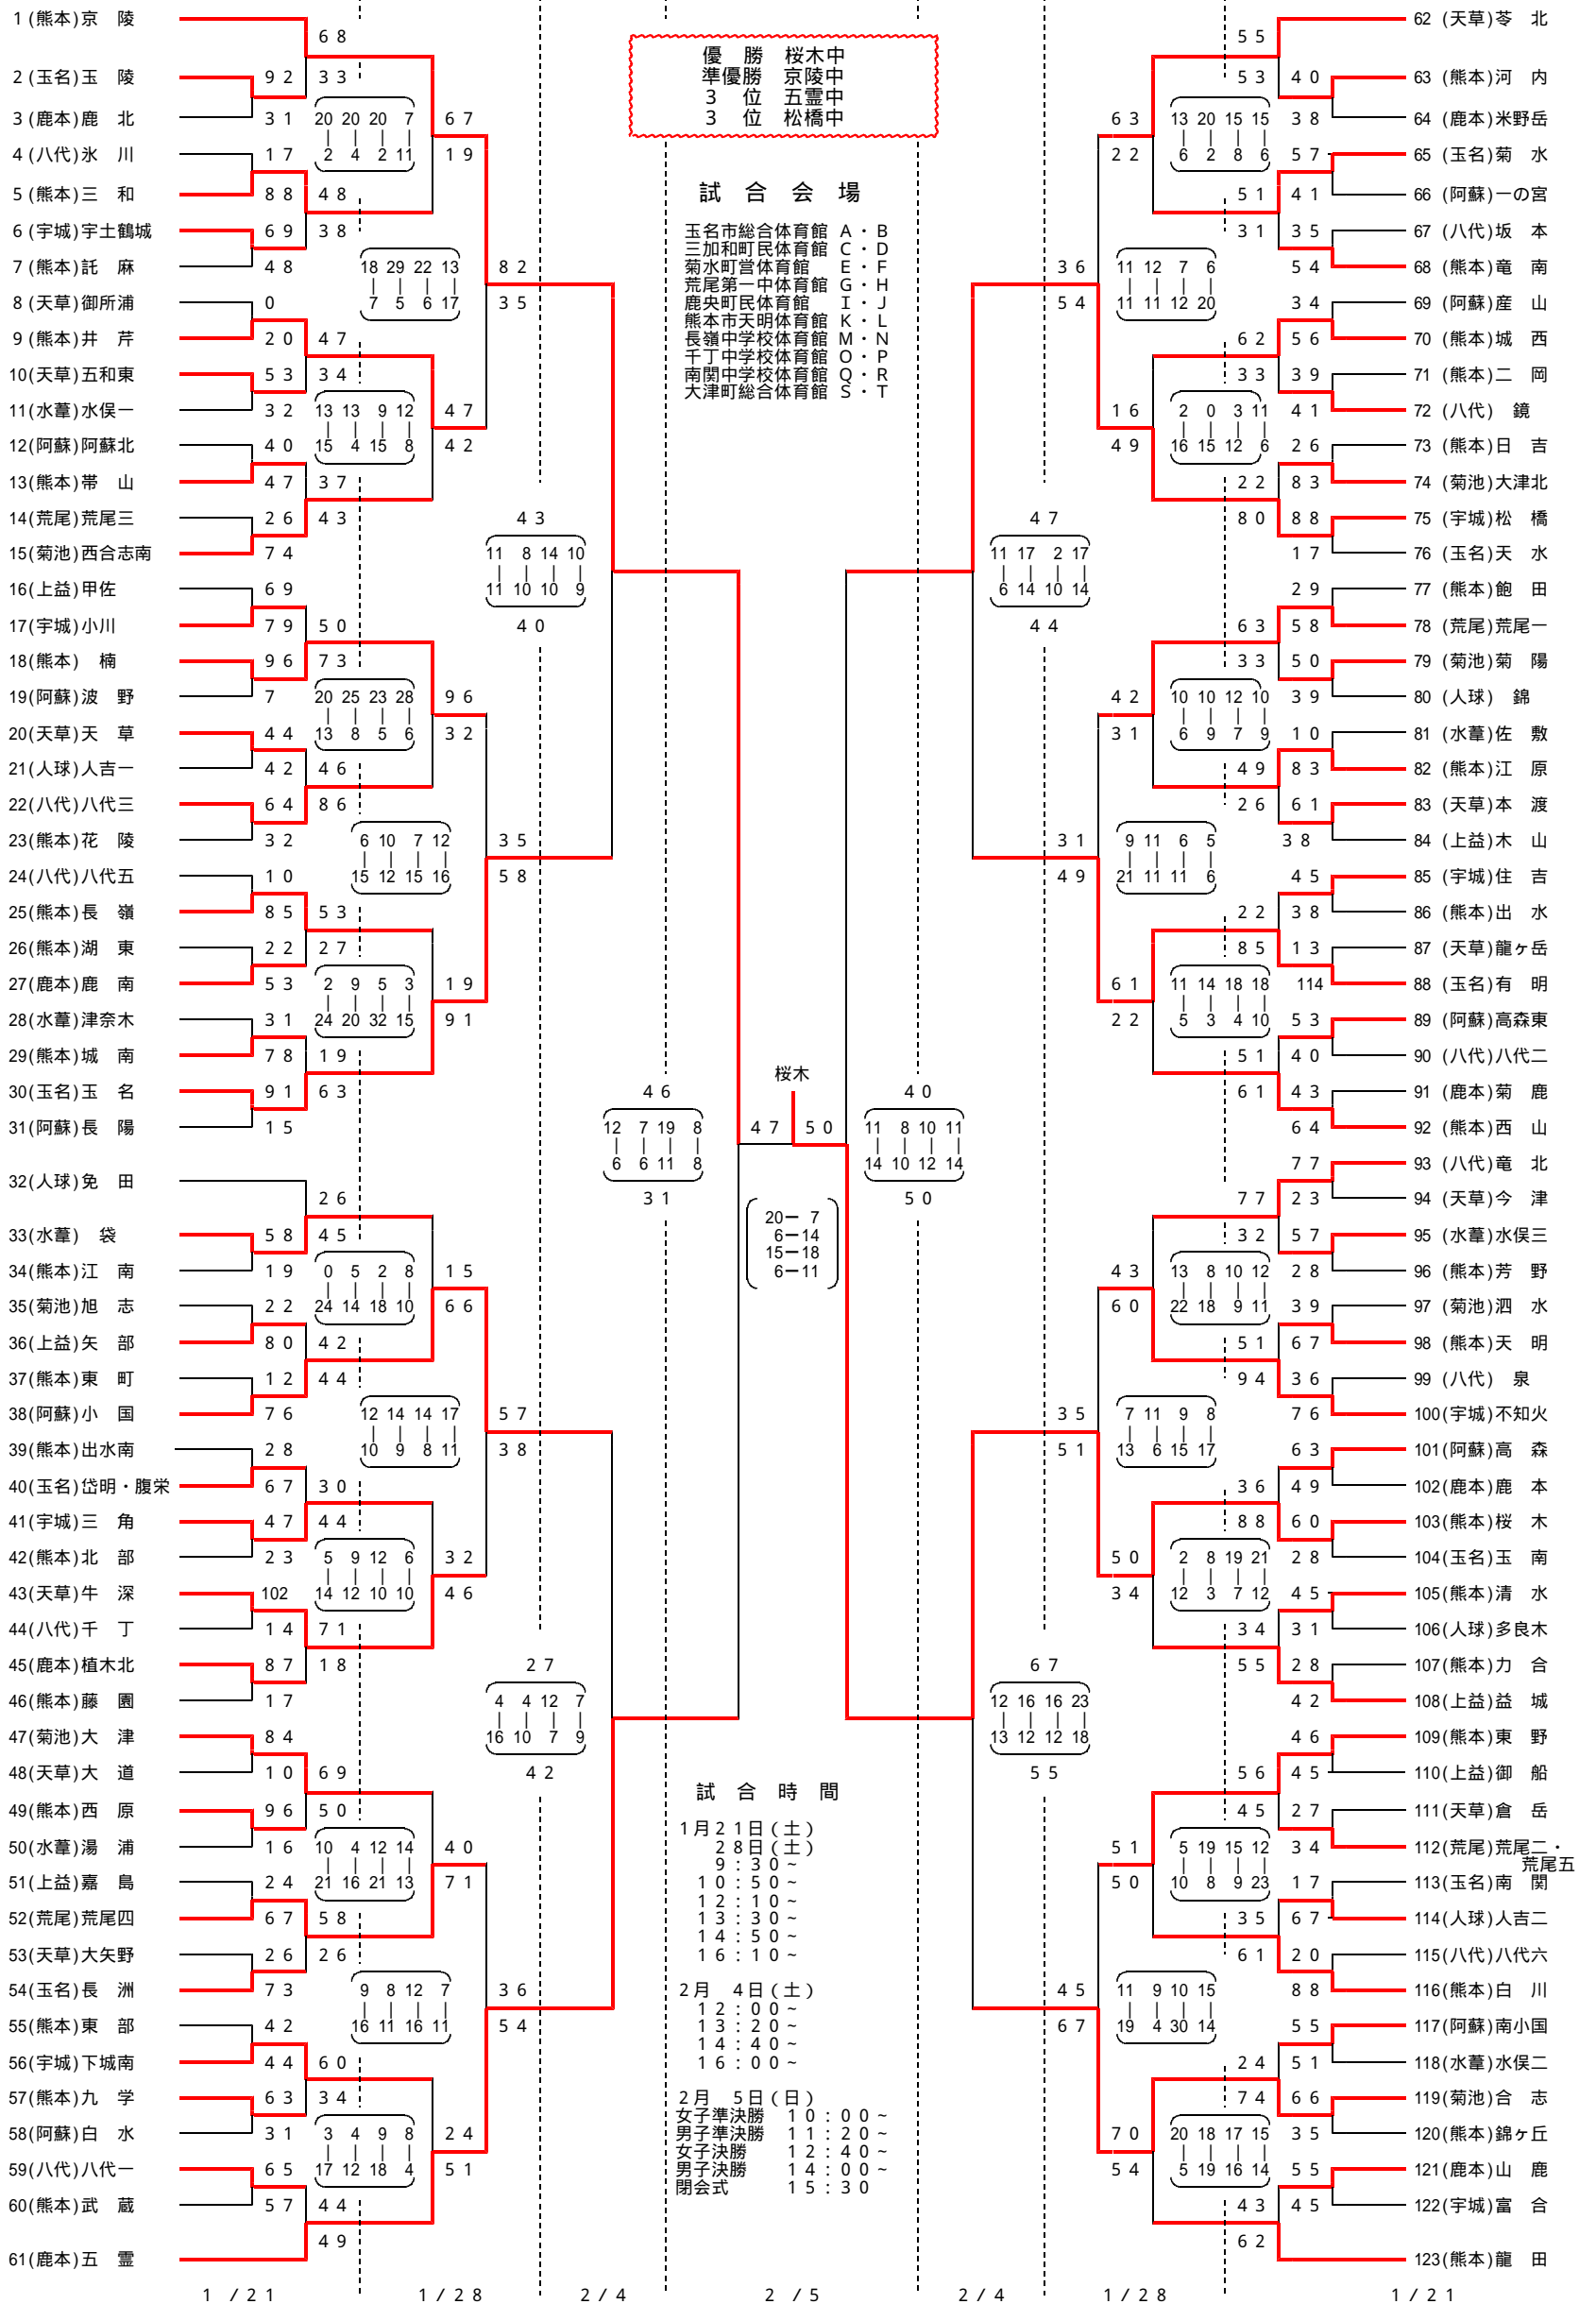

第41回 熊本県中学生バスケットボール選手権大会(女子)

1 / 21

1 / 28

2 / 4

2 / 5

2 / 4

1 / 28

1 / 21