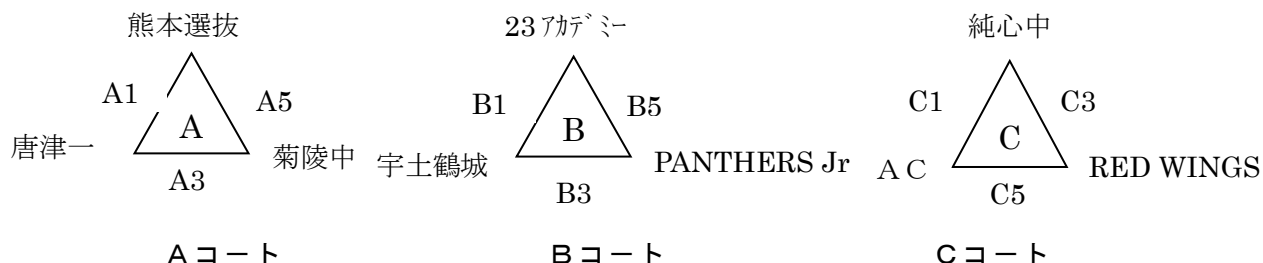

ハヤシスポーツ

第1回九州U15バスケットボール交歓大会

女子組み合わせ

出場校：(福岡県) 菊陵中 (長崎県) 純心中 (佐賀県) 唐津一中 (大分県) PANTHERS Jr
(宮崎県) 三股中 (沖縄県) 237カデミー (熊本県) 宇土鶴城中 AC 熊本県U15選抜

【第1日目 11月19日(土)】 会場 大津町総合体育館 (A・B・Cコート)

第1試合

(9:30~) 熊本選抜 VS 唐津一 237カデミー VS 宇土鶴城 純心中 VS AC

第3試合

(12:10~) 唐津一 VS 菊陵中 宇土鶴城 VS PANTHERS Jr AC VS RED WINGS

第5試合

(14:50~) 菊陵中 VS 熊本選抜 PANTHERS Jr VS 237カデミー RED WINGS VS 純心中

試合時間は正式タイム。前試合が遅れた場合は10分後に試合開始とする。

ベンチは上の対戦表の左側のチームがオフィシャル席に向かって右側としユニフォームは白とする。

【第2日目 11月20日(日)】 会場 大津町総合体育館 (A・B・Cコート)

※キグスU15の帰りの飛行機の都合でキグスの入った順位リーグの試合が女子の試合順と入れ替えになります。