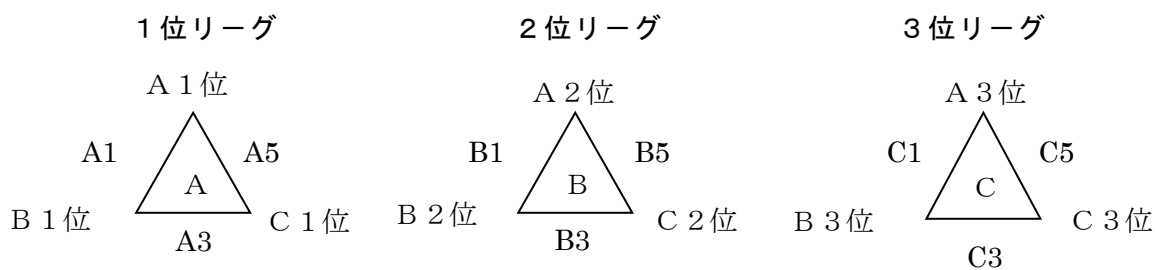

### 女子組み合わせ

出場校：(福岡県) 菊陵中 (長崎県) 純心中 (佐賀県) 唐津一中 (大分県) PANTHERS Jr  
 (宮崎県) 三股中 (沖縄県) 237カデミー (熊本県) 宇土鶴城中 AC 熊本県U15選抜

【第1日目 11月19日(土)】 会場 大津町総合体育館 (A・B・Cコート)

**第1試合**

(9:30~) 熊本選抜 VS 唐津一 237カデミー VS 宇土鶴城 純心中 VS AC

**第3試合**

(12:10~) 唐津一 VS 菊陵中 宇土鶴城 VS PANTHERS Jr AC VS RED WINGS

**第5試合**

(14:50~) 菊陵中 VS 熊本選抜 PANTHERS Jr VS 237カデミー RED WINGS VS 純心中

試合時間は正式タイム。前試合が遅れた場合は10分後に試合開始とする。

ベンチは上の対戦表の左側のチームがオフィシャル席に向かって右側としユニフォームは白とする。

【第2日目 11月20日(日)】 会場 大津町総合体育館 (A・B・Cコート)

※キグスU15の帰りの飛行機の都合でキグスの入った順位リーグの試合が女子の試合順と入れ替えになります。

**第1試合**

(9:00~) A1位 VS B1位 A2位 VS B2位 A3位 VS B3位

**第3試合**

(11:40~) B1位 VS C1位 B2位 VS C2位 B3位 VS C3位

**第5試合**

(14:20~) C1位 VS A1位 C2位 VS A2位 C3位 VS A3位