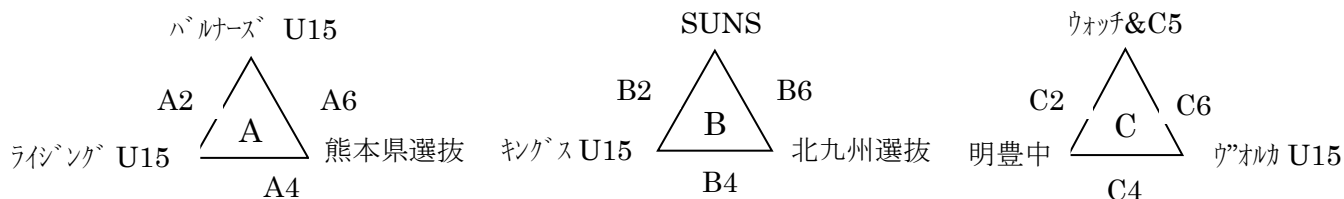

# ハヤシカップ 第1回九州U15バスケットボール交歓大会 男子組み合わせ

出場校：(福岡県) ライジング U15 ウォッチ&C 北九州選抜 (長崎県) ヴォルカ U15 (佐賀県) バルナズ U15(19日)  
 (沖縄県) ゴールディングス U15 (大分県) 明豊中  
 (熊本県) SUNS 熊本県U15選抜 BLUE UNISON(20日)  
**【第1日目 11月19日(土)】 会場 大津町総合体育館 (A・B・Cコート)**