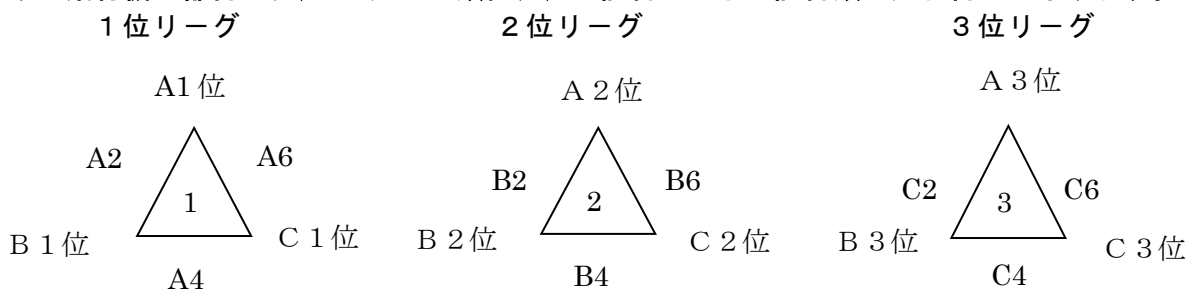

1. 第2試合 Aコート Bコート Cコート
   (10:50~) バルナズ U15 VS ライジング U15 SUNS VS キングス U15 ウォッチ&C VS 明豊中
   第4試合
   (13:30~) ライジング U15 VS 熊本県選抜 キングス U15 VS 北九州選抜 明豊中 VS ヴォルカ U15
   第6試合
   (16:10~) 熊本選抜 VS バルナズ U15 北九州選抜 VS SUNS ウォッチ&C VS ヴォルカ U15

試合時間は正式タイム。前試合が遅れた場合は10分後に試合開始とする。
ベンチは上の対戦表の左側のチームがオフィシャル席に向かって右側としユニフォームは白とする。

【第2日目 11月20日(日)】 会場 大津町総合体育館 (A・B・Cコート)

※キングスU15の帰りの飛行機の都合でキングスの入った順位リーグの試合が女子の試合順と入れ替えになります。