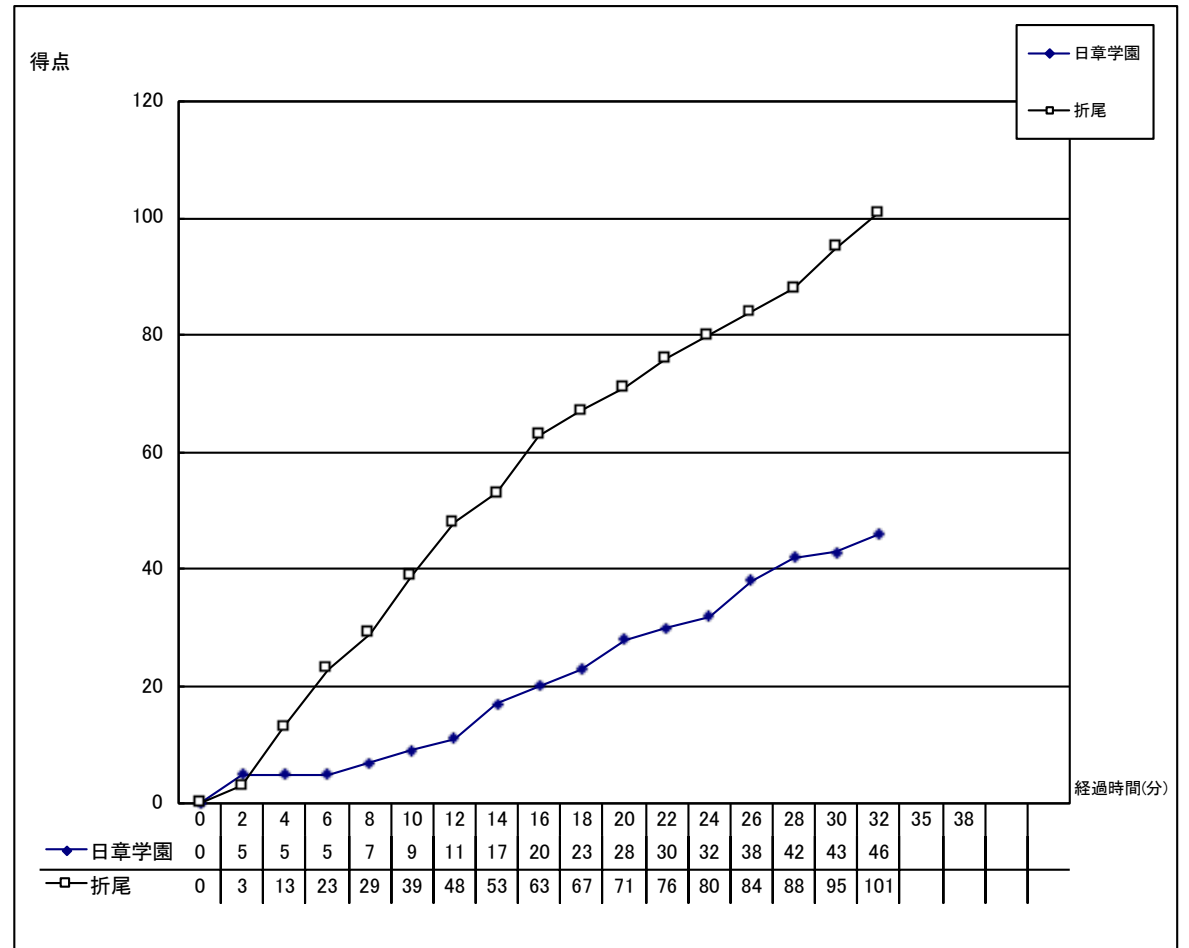

令和5年度 第53回九州中学校バスケットボール競技大会

個人データ表

女子 2回戦	令和5年8月8日	9:00 開始
会場： ナースパワーアリーナ	Bコート	第1試合
主審： 峰	副審： 松田 平山	

日章学園	46	7	1 Q	29	101	☆ 折尾 福岡
宮崎		13	2 Q	34		
		12	3 Q	17		
		14	4 Q	21		

日章学園												
番号	氏名	得点	3P	3P試投	2P	2P試投	FT	FT試投	反則	DF.RE	OF.RE	RE計
○ 4	園田 陽道	16	2	6	4	7	2	2		4		4
○ 5	増井 ひなた	10	1	2	2	11	3	4	1	3		3
○ 6	高橋 虹色	4			2	5				3		3
○ 7	中川 実南	1				8	1	2	4	4	1	5
○ 8	上床 妃華	11			5	13	1	4	2	2		2
9	丸山 愛未	4			2	6			1			
10	高木 望叶											
11	那須 叶愛					2				2		2
12	今村 玲央奈											
13	長友 咲季											
14	長友 稟華											
15	横山 凜											
16	吉田 和泉											
17												
18												
コーチ	伊比井 芳訓											
合計		46	3	8	15	52	7	12	8	18	1	19
成功率			37.5%		28.8%		58.3%					

《戦評》

1Q: 日章学園、折尾ともにハーフコートディフェンスでスタート。リング下の折尾#15へのパスが通り、シュート時のファールでフリースローを1本決め、折尾の得点が動き始める。その後も高さを活かしたインサイドの#8、#15へのパスが入り加点していく。一方、日章学園は#5の3Pで反撃を始めるが、折尾のボールマンへの激しい寄りや相手が怯んだ時のダブルチームによるプレッシャーで、思うようにオフェンスを仕掛けることができない。勢いに乗った折尾は、ターンオーバーやリバウンドからの速攻が連続で成功する。日章学園7対29折尾で第1P終了。