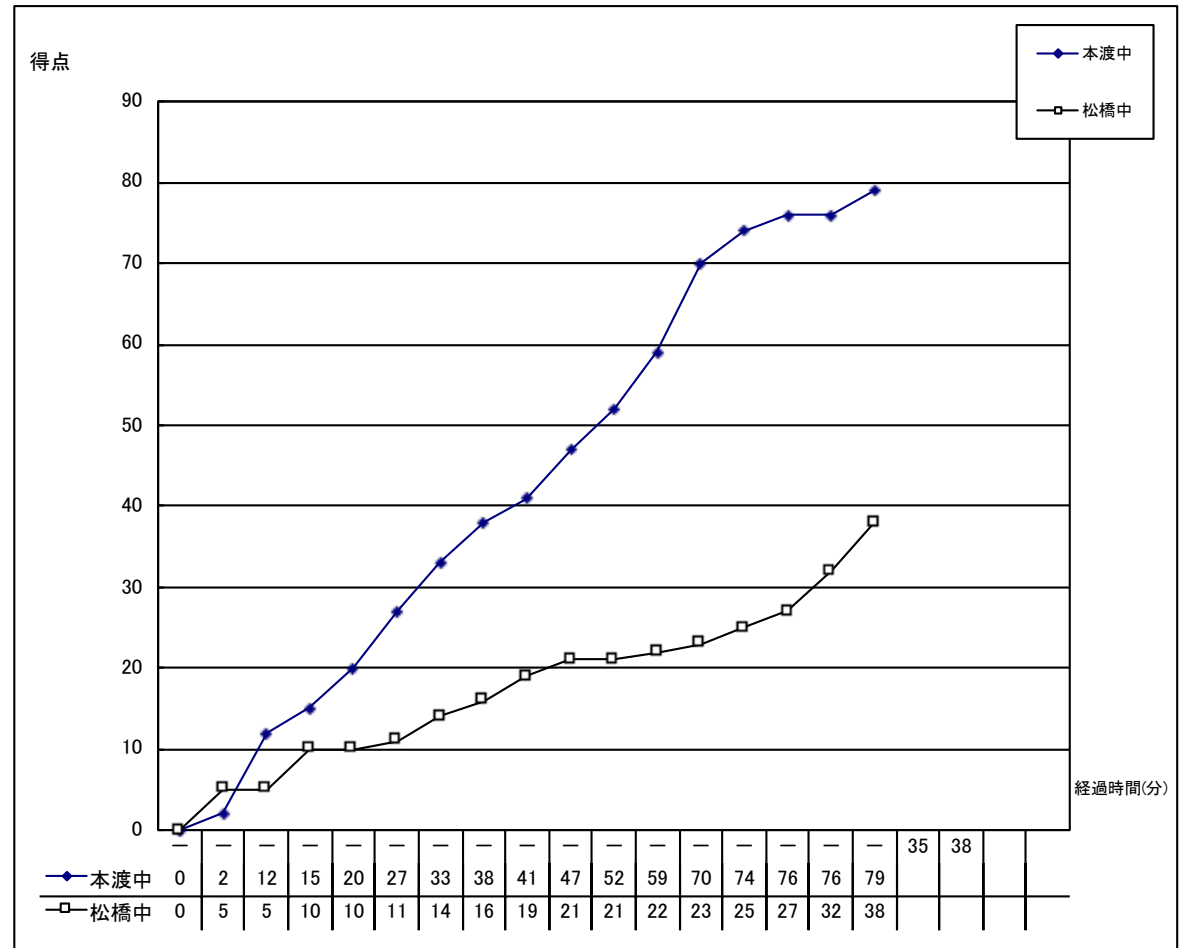

令和6年度 第52回熊本県中学生バスケットボール優勝大会

個人データ表

女子 準決勝		令和6年6月1日		11:20 開始	
会場：天草市民センター		Aコート		第2試合	
主審：中村光希		副審：跡部雅美 鍋島光博			
☆	本渡中	79	20	1 Q	10
	天草		21	2 Q	9
			29	3 Q	4
			9	4 Q	15
			38		松橋中
					宇城

番号	氏名	得点	3P	3P試投	2P	2P試投	FT	FT試投	反則	DF.RE	OF.RE	RE計
○ 4	上口 凜華	9			4	9	1	2	1	2	7	9
○ 5	玉木 さくら	27	5	11	6	11			1	1		1
○ 6	松下 莓	13		1	6	12	1	1		1		1
7	荒木 悠花	2		1	1	7		2	1			
8	田中 真央	6			3	4			2		1	1
○ 9	川口 日香	2			1	4			1	4		4
10	倉田 真希					2						
○ 11	山下 優莉	13	1	1	5	6			3	1		1
12	宮本 佳奈					1						
13	山形 煌	3	1	1		1						
14	金子 美優					1			2			
15	米田 あやね											
16	林 充希			1								
17	益田 叶愛											
18	上嶋 利依紗	4			2	3			2			
コーチ	山下 和毅											
合計		79	7	16	28	61	2	5	13	9	8	17
成功率			43.8%		45.9%		40.0%					

＜戦評＞

1Q:本渡はオールコートディフェンス、松橋はハーフコートディフェンスでゲームが始まる。本渡が激しいディフェンスからリズムをつくり、#4 #6が得点を重ねる。一方松橋は粘り強いリバウンド、ルーズボールでマイボールにし、シュートに向かうものの、なかなか得点には結び付かず、本渡20-10松橋で1Q終了。

2Q:序盤、本渡は#5の3P含む1対1で得点を重ねる。また、ディフェンスではダブルチームで相手のミス誘いシュートに繋げ、徐々に点差を離していく。対する松橋は素早いパスワークでシュートを狙うがリングに嫌われる。本渡41-19松橋で前半終了。