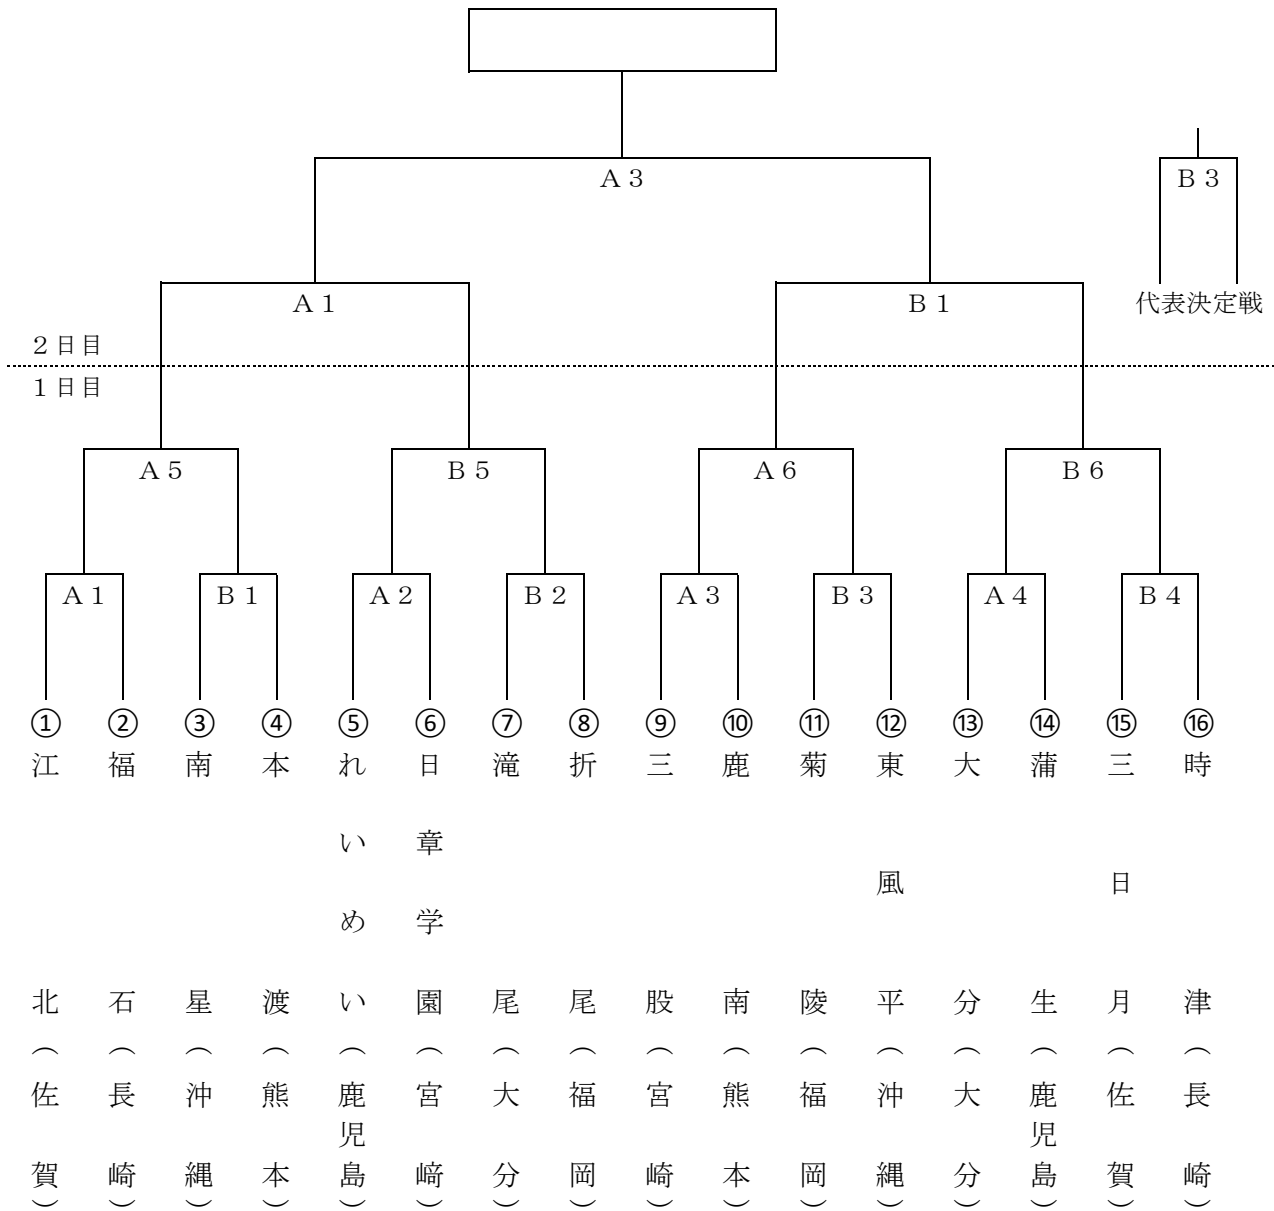

令和5年度 九州中学校体育大会
第53回 九州中学校バスケットボール競技大会

【女子】
1 組合せ

2 試合時間

●1日目 A・B 『 ナースパワーアリーナ 』

第1試合	9:30~	第2試合	10:50~	第3試合	12:10~
第4試合	13:30~	第5試合	14:50~	第6試合	16:10~

●2日目 A・B 『 ナースパワーアリーナ 』

第1試合	9:30~	第2試合	10:50~	第3試合	12:10~
第4試合	13:30~	第5試合	14:50~	第6試合	16:10~