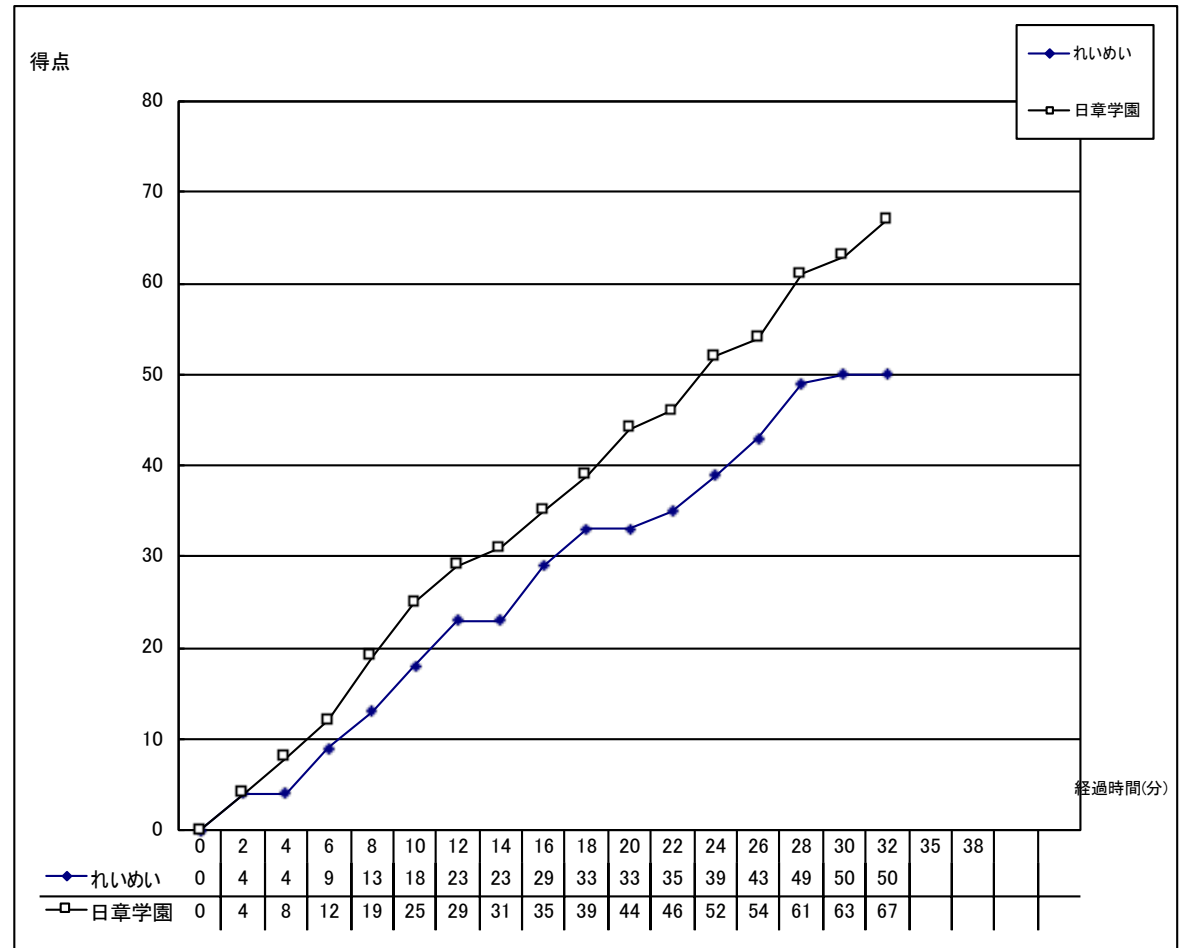

令和5年度 第53回九州中学校バスケットボール競技大会

個人データ表

女子 1回戦	令和5年8月8日	15:20 開始
会場： ナースパワーアリーナ	Aコート	第2試合
主審： 御手洗	副審： 小田原 平本	

れいめい	50	13	1 Q	19	67	☆ 日章学園 宮崎
鹿児島		16	2 Q	16		
		10	3 Q	17		
		11	4 Q	15		

れいめい												
番号	氏名	得点	3P	3P試投	2P	2P試投	FT	FT試投	反則	DF.RE	OF.RE	RE計
○ 4	水田 流菜	6		1	3	13			1		1	1
5	井上 来麗			1					1			
○ 6	山元 百菜	2		6		4	2	2	3			
○ 7	塚本 莉央	14	2	8	4	6				1		1
8	山下 くるみ					2						
9	宮脇 希羽											
10	永山 心咲											
11	原口 滯			1								
12	重野 千咲											
13	萩原 茉春											
○ 14	新山 あかり	17			5	12	7	10	1	6	3	9
15	山崎 翔空											
16	川畑 瑠愛											
○ 17	京地 梨湖	11	2	4	2	7	1	2	1			
18	寺山 瑠								1			
コーチ	松田 友里香											
合計		50	4	21	14	44	10	14	8	7	4	11
成功率			19.0%		31.8%		71.4%					

日章学園												
番号	氏名	得点	3P	3P試投	2P	2P試投	FT	FT試投	反則	DF.RE	OF.RE	RE計
○ 4	園田 陽道	4		2	2	4			3	1	1	2
○ 5	増井 ひなた	16		2	8	9				2	1	3
○ 6	高橋 虹色	11			5	7	1	3	3		2	2
○ 7	中川 実南	12			5	9	2	2	2	2	2	4
○ 8	上床 妃華	16			7	12	2	4	1	6	2	8
9	丸山 愛未	2			1	1						
10	高木 望叶	6			3	4			3		2	2
11	那須 叶愛			1								
12	今村 玲央奈											
13	長友 咲季											
14	長友 稟華											
15	横山 凜											
16	吉田 和泉											
17												
18												
コーチ	伊比井 芳訓											
合計		67		5	31	46	5	9	12	11	10	21
成功率			0.0%		67.4%		55.6%					

《戦評》

1Q: れいめいはハーフコートマンツーマン、日章学園はオールコートマンツーマンのディフェンスから入る。れいめいは、アウトサイドとインサイドの交えながら、日章学園はドライブを中心にオフェンスを組立てる。日章学園がオフェンスリバウンドで勝る分、点差が広がり、れいめい13-19日章学園で1Q終了。

2Q: れいめいが2Qからオールコートマンツーマンに変更。れいめいがディフェンスから流れを作り、連続得点をしたところで日章学園がたまたま一回目のタイムアウト。タイムアウト後、日章学園は#8、#6の連続得点でれいめいに流れをわたさない。れいめいはインサイドからの攻撃で日章学園を苦しめる。れいめい29-35日章学園で2Q終了。

3Q: 後半開始早々、れいめい#14、日章学園#7の得点でどちらも主導権を譲らない。れいめいは日章学園の厳しいディフェンスに苦しめられ、得点に結びつけることができない。対して日章学園はディフェンスから流れを作り、ファストブレイクで得点を重ねる。日章学園が#8のプザービーターで差を広げ、れいめい39-52日章学園で3Q終了。

4Q: れいめいは1対1を中心に攻撃を組み立て、オフェンスリバウンドからのセカンドチャンスを実に決め、点差を縮める。日章学園は攻め手がいない中、れいめい#7の3Pを決められ、残り5分でタイムアウト。タイムアウト後、日章学園はドライブやファストブレイクで点数を重ね、流れを変えさせない。れいめいは#14のインサイドを中心に必死に喰らいつく。最後は日章学園が落ち着いたゲーム運びを見せ、れいめい50-67日章学園、日章学園が勝利を収めた。

戦評記入者: 西田亮 (宇城市立小川中学校)