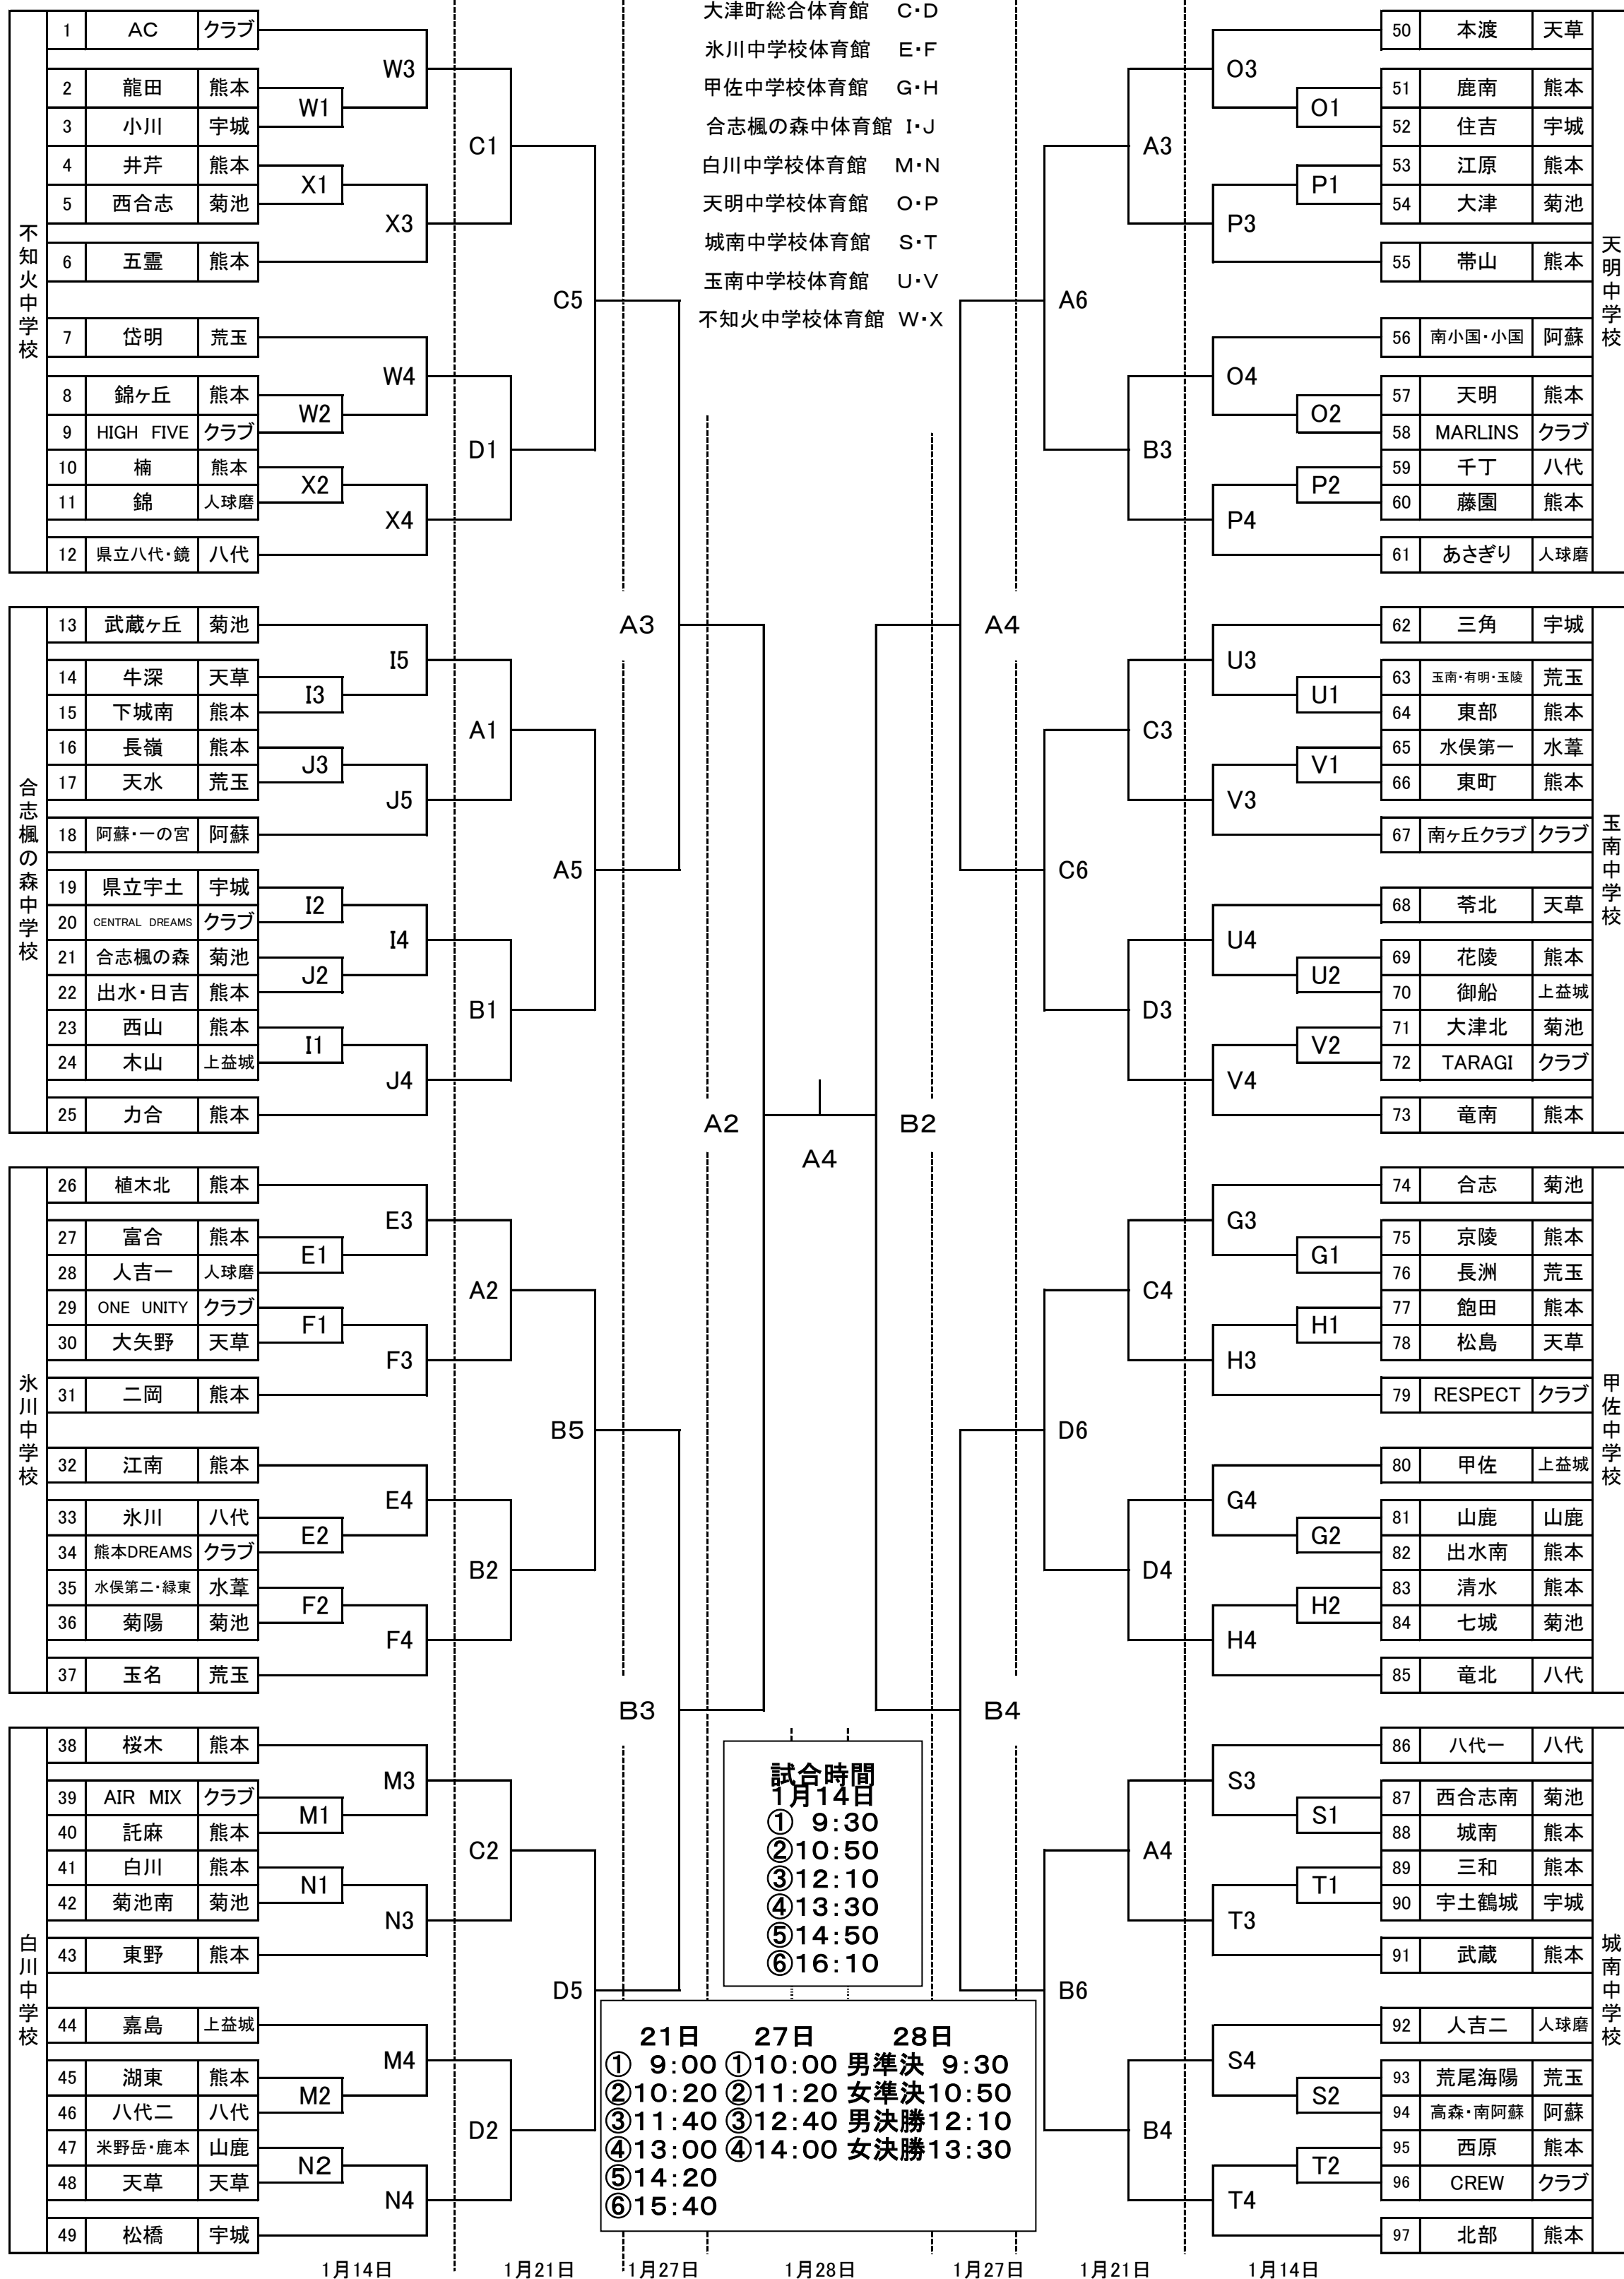

令和5年度 第59回 熊本県中学生バスケットボール選手権大会 女子組合せ

- 大矢野総合体育館 A・B
- 大津町総合体育館 C・D
- 氷川中学校体育館 E・F
- 甲佐中学校体育館 G・H
- 合志楓の森中体育館 I・J
- 白川中学校体育館 M・N
- 天明中学校体育館 O・P
- 城南中学校体育館 S・T
- 玉南中学校体育館 U・V
- 不知火中学校体育館 W・X

**試合時間**  
 1月14日  
 ① 9:30  
 ② 10:50  
 ③ 12:10  
 ④ 13:30  
 ⑤ 14:50  
 ⑥ 16:10

**21日 27日 28日**  
 ① 9:00 ① 10:00 男準決 9:30  
 ② 10:20 ② 11:20 女準決 10:50  
 ③ 11:40 ③ 12:40 男決勝 12:10  
 ④ 13:00 ④ 14:00 女決勝 13:30  
 ⑤ 14:20  
 ⑥ 15:40

1月14日 1月21日 1月27日 1月28日 1月27日 1月21日 1月14日