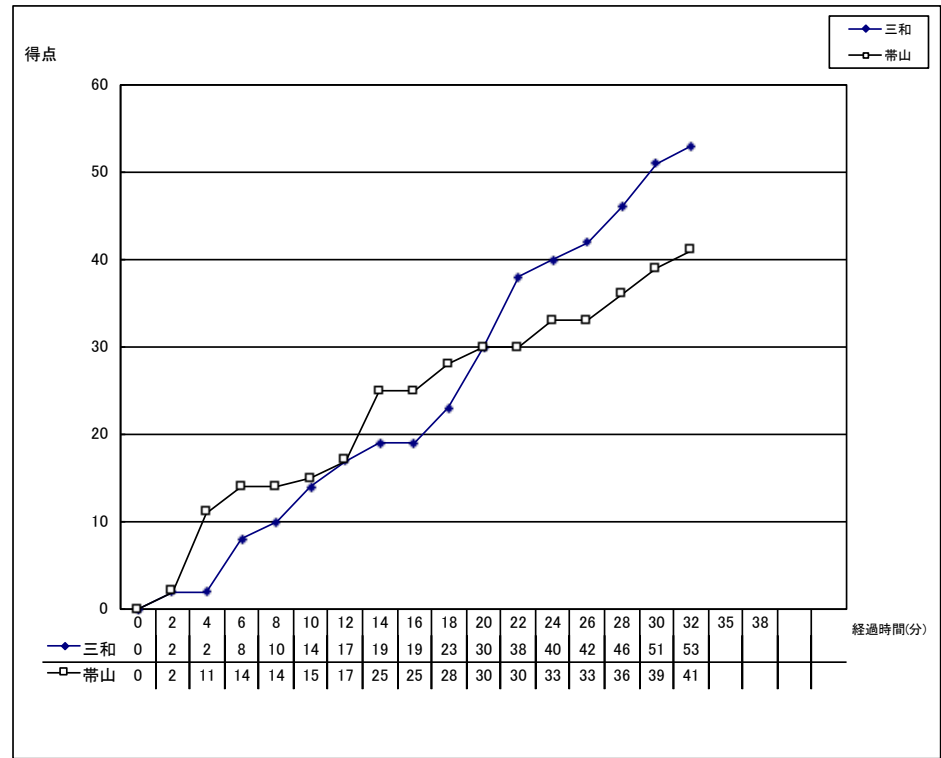

令和3年度 第57回 熊本県中学生バスケットボール選手権大会

個人データ表

女子 準決勝	令和4年1月23日	10:50 開始
会場： 大津町総合体育館	Aコート	第2試合
主審： 徳丸 昂	副審： 跡部 雅美 林 剛太	

☆ 三和 熊本	53	<table border="1"> <tr><td>10</td><td>1 Q</td><td>14</td></tr> <tr><td>9</td><td>2 Q</td><td>11</td></tr> <tr><td>21</td><td>3 Q</td><td>8</td></tr> <tr><td>13</td><td>4 Q</td><td>8</td></tr> </table>	41	帯山 熊本

三和												
番号	氏名	得点	3P	3P試投	2P	2P試投	FT	FT試投	反則	DF.RE	OF.RE	RE計
4	杉本 沙都季					2						
○5	丸尾 ひかり	6		2	3	11		2	2	6	1	7
6	宮野 柚莉											
7	楳本 満愛											
○8	関 心優	18			8	16	2	2		9	12	21
○9	橋口 袖妃	19			8	22	3	8	4	7	5	12
○10	井上 叶穂	8	1	3	1	14	3	10	2	4		4
○11	田中 沙弥	125	41	5	1	4		2		1		1
12	後藤 桃花											
13	林田 伊湖衣			2						1		1
14	後藤 みゆう											
15	竹島 妃菜											
16	宮内 癒蘭											
17	野添 愛来											
18	井上 果穂											
コーチ	米田 創一朗											
合計		176	42	12	21	69	8	24	8	28	18	46
成功率			350.0%		30.4%		33.3%					

帯山												
番号	氏名	得点	3P	3P試投	2P	2P試投	FT	FT試投	反則	DF.RE	OF.RE	RE計
○4	上田 結愛	8	1	2	2	12	1	2	5	4		4
○5	井上 鮎菜	5	1	1	1	17			1		1	1
○6	福留 涼香	5	1	3	1	5			2			
7	橋本 紗姫											
8	船元 麗央					1						
9	佐藤 瑠月								3			
10	本田 唯											
11	林 花香											
12	鬼木 洵											
13	清田 百花											
○14	中村 和奏	6	2	4		1			3	2		2
○15	上坂 奏	17	5	13	1	5			3	2		2
16	緒方 侑里											
17	齊藤 莉桜											
18												
コーチ	津留賢人											
合計		41	10	23	5	41	1	2	17	8	1	9
成功率			43.5%		12.2%		50.0%					

《戦評》

1 Q. 三和は高さを生かしたインサイドの攻め、帯山は#4 #5のドライブを中心にキックパスからのアウトサイドシュートを絡めたオフェンスで得点を狙う。中盤、帯山#15の3P連続得点から三和がタイムアウト。帯山はチームファールが5つとなるも三和フリースローが決まらず三和10-14帯山で1Q終了。

2 Q. 序盤三和#9のポストプレーをからめた攻め、#14の得点で逆転。帯山も#4のドライブ、#15の3Pで得点を重ねる。三和はリバウンドが得点につながらず、三和19-25帯山。

3 Q. 帯山は前半と同じく#4のドライブ、#15の3Pを狙う。三和はボールマンスクリーンヘダブルチームで対応し、速攻へつなげ連続得点から逆転。三和40-33帯山で3Q終了。

4 Q. 帯山は#4 #5のドライブからシュートまでいくものの得点につながらず、三和が#8 #9のポストプレーから着実に点を重ね、ルーズボールを制した三和がチャンスが多く作り出す展開となる。帯山も3Pを狙い追いつこうとするも、三和#8のオフェンスリバウンドからの得点でさらに点差を広げられ、三和53-41帯山となり、三和が勝利した。帯山の個人技が光る場面も多かったが、三和のルーズボール等の意識の高さが結果につながるゲームであった。