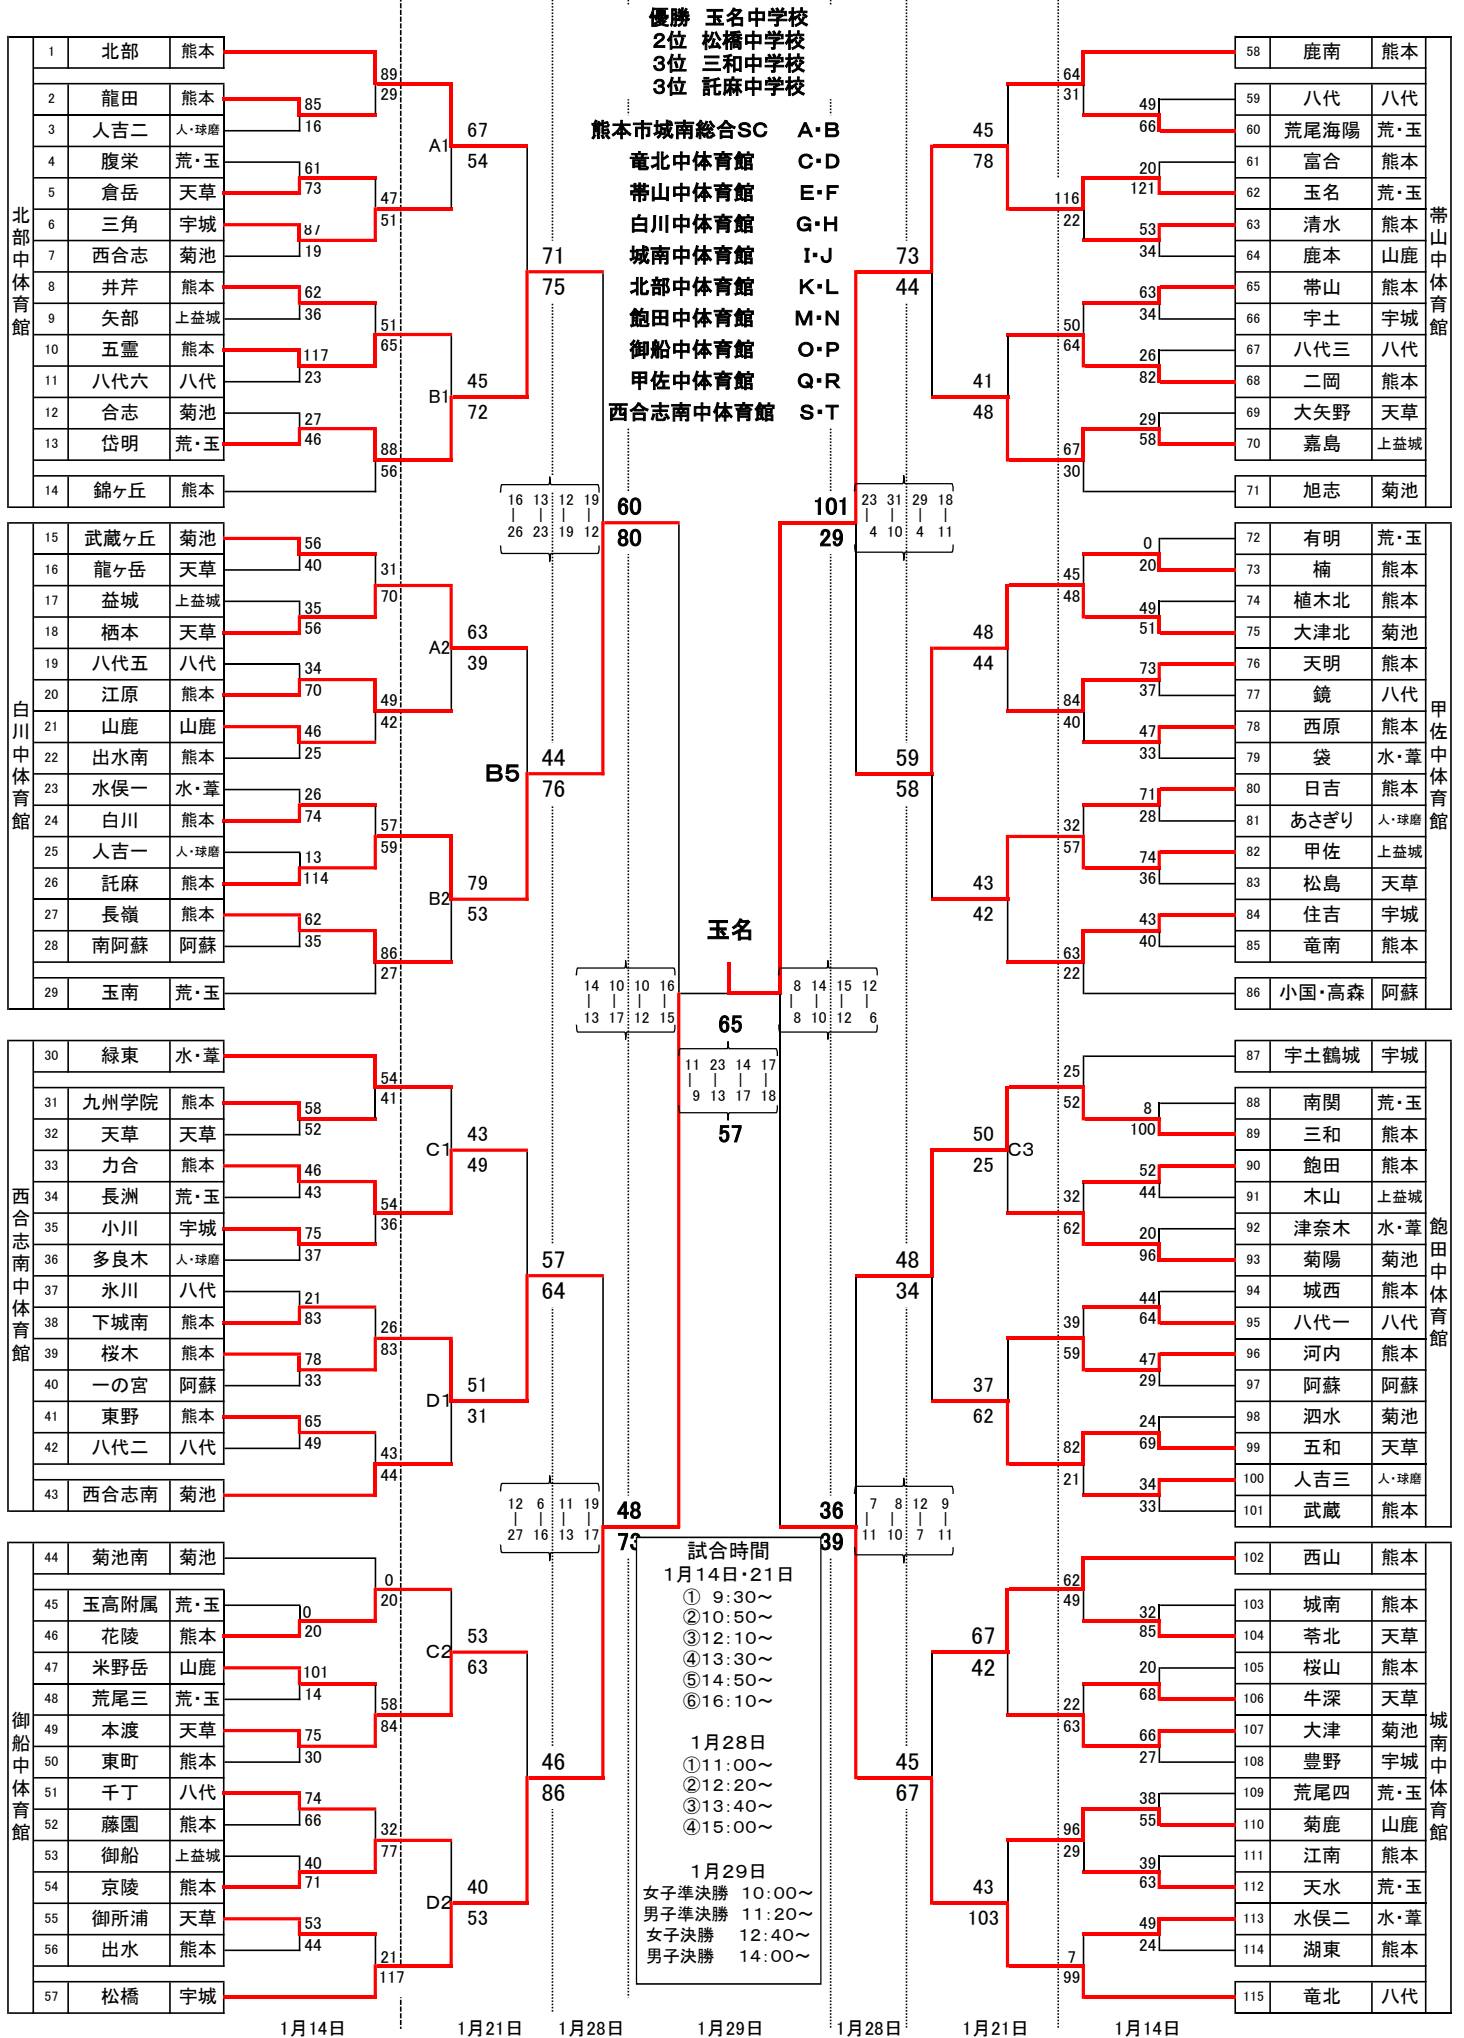

平成28年度 第52回 熊本県中学生バスケットボール選手権大会 女子組合せ

1月14日 1月21日 1月28日 1月29日 1月28日 1月21日 1月14日