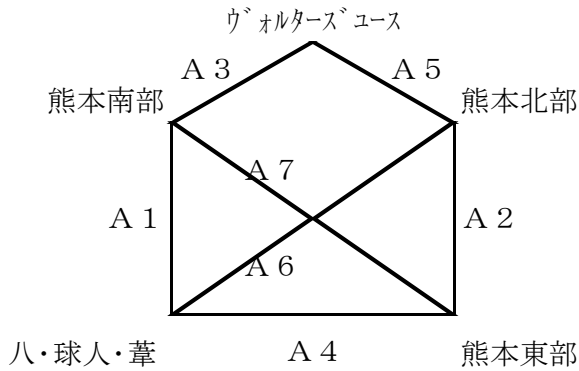

第2回地区対抗リーグ戦 11月17日(日) 男子

場所：出水中学校・西山中学校体育館

Aパート (出水中体育館)

Bパート (西山中体育館)

- 試合時間
- 第1試合 09:00～
  - 第2試合 10:10～
  - 第3試合 11:20～
  - 第4試合 12:30～
  - 第5試合 13:40～
  - 第6試合 14:50～
  - 第7試合 16:00～

試合時間は、7分-2分-7分-8分-7分-2分-7分  
試合間を8分とする。  
但し、第1試合と第2試合間は10分とする。

審判割	A 1	熊本市東部	B 1	荒玉山鹿
	A 2	熊本市南部	B 2	熊本市西部
	A 3	八・球磨人・葦	B 3	上・宇・天
	A 4	ユース・熊本市北部	B 4	熊本市西部
	A 5	熊本市東部・八球磨人・葦	B 5	荒玉山鹿
	A 6	熊本市南部・東部	B 6	菊池・阿蘇
	A 7	熊本市北部		

出水中会場：東バイパスからは、コクピットF1から「ふれあい通り」に入り、「ローン」より左折して湧心館高校の前を通り「熊本支援学校」の横を通って突き当たりを右折して「南門」より出水中に入り、テニスコートの横に駐車して下さい。