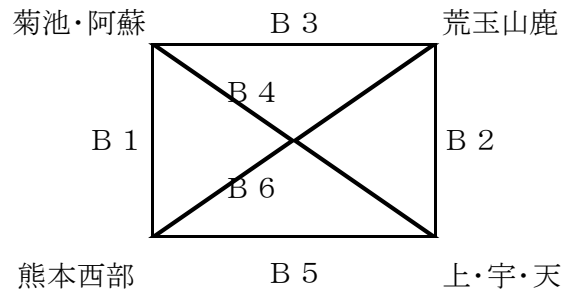

第2回地区対抗リーグ戦 11月17日(日) 男子

場所：出水中学校・西山中学校体育館

Aパート (出水中体育館)

Bパート (西山中体育館)

- 試合時間
- 第1試合 09:00～
  - 第2試合 10:10～
  - 第3試合 11:20～
  - 第4試合 12:30～
  - 第5試合 13:40～
  - 第6試合 14:50～
  - 第7試合 16:00～

試合時間は、7分-2分-7分-8分-7分-2分-7分  
試合間を8分とする。  
但し、第1試合と第2試合間は10分とする。

審判割	A 1	熊本市東部	B 1	荒玉山鹿
	A 2	熊本市南部	B 2	熊本市西部
	A 3	八・球磨人・葦	B 3	上・宇・天
	A 4	ユース・熊本市北部	B 4	熊本市西部
	A 5	熊本市東部・八球磨人・葦	B 5	荒玉山鹿
	A 6	熊本市南部・東部	B 6	菊池・阿蘇
	A 7	熊本市北部		

出水中会場：東バイパスからは、コクピットF1から「ふれあい通り」に入り、「ローン」より左折して湧心館高校の前を通り「熊本支援学校」の横を通って突き当たりを右折して「南門」より出水中に入り、テニスコートの横に駐車して下さい。