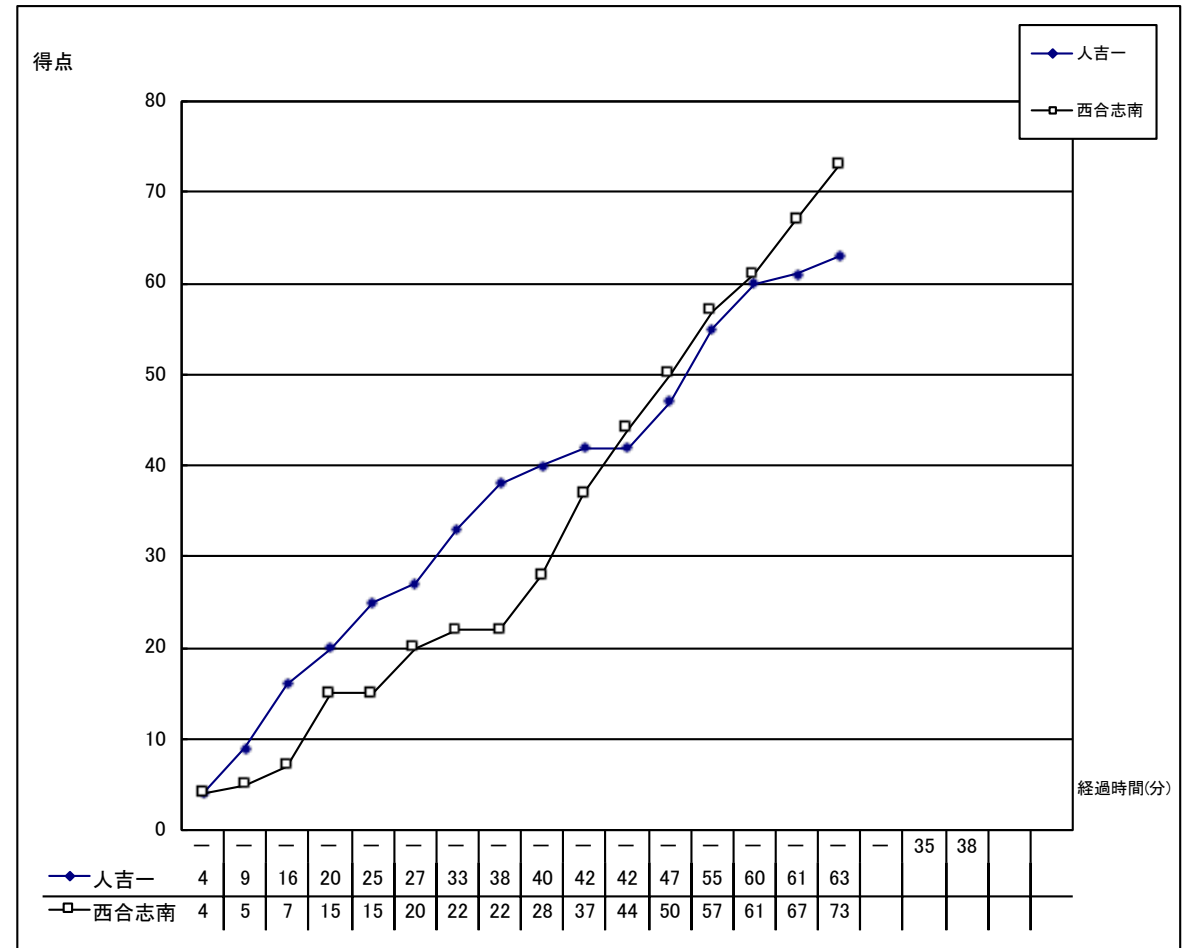

令和6年度 熊本県中学校夏季総合体育大会

個人データ表

男子 準決勝		令和6年7月21日		9:30 開始	
会場：ウイング松橋		Aコート		第1試合	
主審：林		副審：松下 飯村			
人吉一	63	25	1 Q	15	☆ 西合志南 菊池
球磨・人吉		18	2 Q	7	
		9	3 Q	28	
		16	4 Q	23	
				73	

人吉一												
番号	氏名	得点	3P	3P試投	2P	2P試投	FT	FT試投	反則	DF.RE	OF.RE	RE計
○ 4	立場 理仁	15	2	4	4	8	1	1				
○ 5	久保田 天悠	7			3	7	1	2	2	6	3	9
○ 6	山口 悠斗	7			3	11	1	7	4	1	2	3
○ 7	山口 颯斗	26	3	8	8	15	1	3	4	3	2	5
○ 8	五島 友晴	8	1	3	2	6	1	2	4			
9	内布 匠太郎											
10	白石 昶慧											
11	茅場 巧実											
12	山下 涼											
13	村山 政宗											
14	磯田 健介											
15												
16	東 侑汰											
17	佐藤 光之介											
18	村山 太一											
コーチ	永塘昭弘											
合計		63	6	15	20	47	5	15	14	10	7	17
成功率			40.0%		42.6%		33.3%					

西合志南												
番号	氏名	得点	3P	3P試投	2P	2P試投	FT	FT試投	反則	DF.RE	OF.RE	RE計
○ 4	渡邊陽太	29			12	25	5	9	3	10	4	14
○ 5	佐藤蒼真	6		1	3	5		2	1	4		4
6	古賀涼介										1	1
○ 7	竹田遥人	20	2	4	5	10	4	4	4	1		1
○ 8	佃翔琉	8		3	4	11			3	1	1	2
○ 9	西川翔元	2			1	3			1	2	4	6
10	米田 悠人	2			1	1						
11	江藤 大希											
12	濱田 龍真											
13	野口 輝											
14	相崎 優斗	6			3	3		1	2		1	1
15	小林 權											
16	矢野清晴											
17	福永 陸斗											
	城野 優真											
コーチ	大野 幹喜											
合計		73	2	8	29	58	9	16	14	18	11	29
成功率			25.0%		50.0%		56.3%					

《戦評》

1 Q：西合志南#5のジャンプシュート、レイアップの連続得点。対する人吉一は#7、#4の3Pで対抗する。人吉一は速いパス回しやドライブで、どのポジションからも得点を重ねていく。7点差となったところで西合志南のタイムアウト。しかし、人吉一の勢いは止まらない。終了間際、西合志南は#4のドライブから合わせで得点。人吉一20-15西合志南で1Q終了。

2 Q：人吉一は#4の3P、ジャンプシュートの連続得点で突き離しにかかる。西合志南は#4のキレのあるドライブからバスケットカウントで粘りを見せる。しかし、人吉一の高確率の得点力で徐々に点差は広がっていく。人吉一38-22西合志南、16点差で前半を終える。

3 Q：西合志南は#4を中心としたオフェンスで点差を縮める。さらに#8のスティールからの得点で流れは西合志南に。3点差となったところで、たまたま人吉一はタイムアウト。しかし、勢いは止まらず西合志南#7の3P、#4のレイアップで同点に追いつく。さらに堅実なDFから速攻で西合志南がついに逆転。人吉一47-50西合志南で3Q終了。

4 Q：開始からお互いに点を取り合い、シーソーゲームへ。人吉一は#4の機動力、#7の高確率のジャンパーで得点を重ねる。一方、西合志南は#4のドライブ、#7の速攻で得点を重ねていく。人吉一はアウトサイドからのシュート確率が徐々に落ちていく。西合志南の速攻で10点リードとなったところで、人吉一のタイムアウト。西合志南はそのままリードを守りきり、人吉一63-73西合志南で西合志南の勝利で、九州中体連の切符を手にした。お互いに見応えのある素晴らしい試合であった。(大津町立大津中学校 岡村 康平)