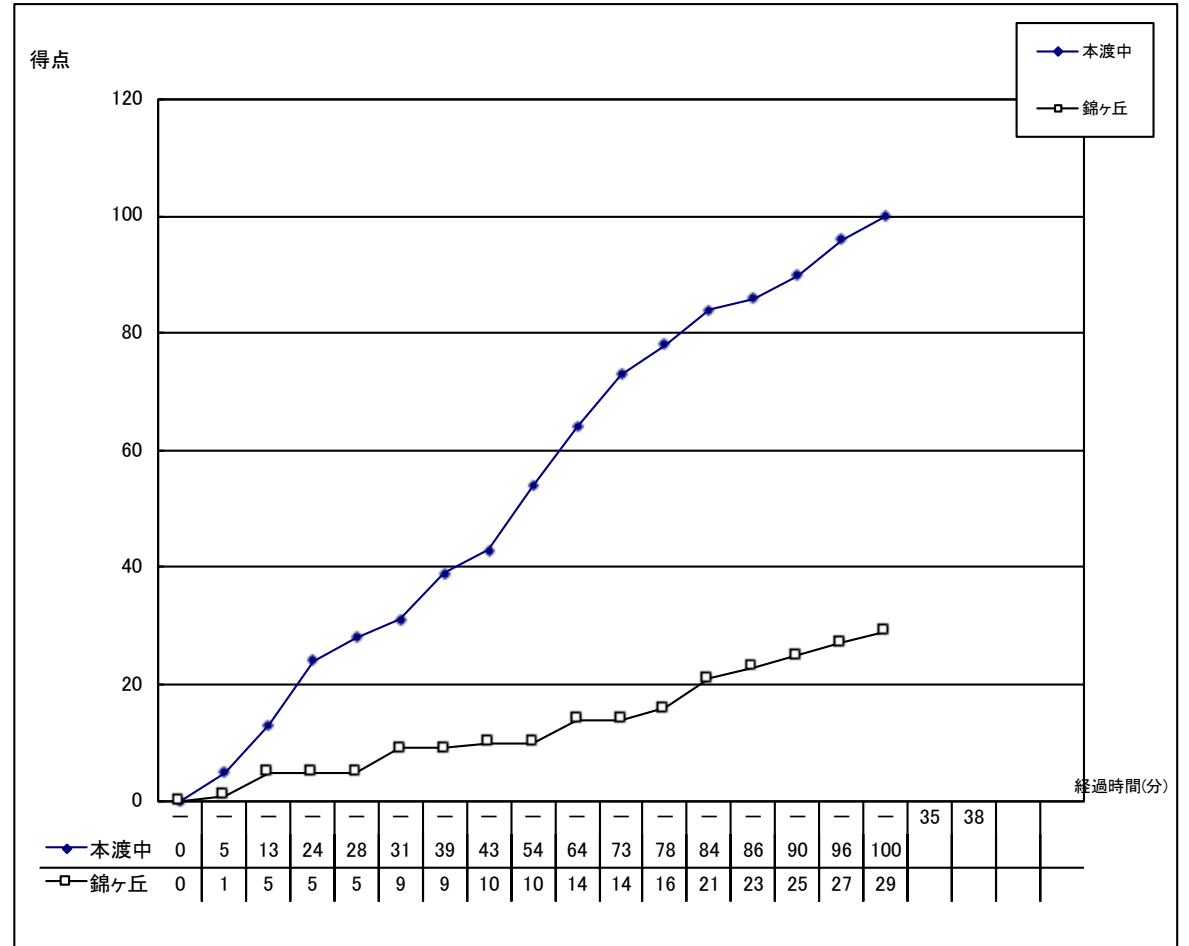

令和6年度 熊本県中学校夏季総合体育大会

個人データ表

女子準決勝		令和6年7月21日		10:50 開始	
会場：ウイング松橋		Aコート		第2試合	
主審：野田		副審：古閑 三川			
☆ 本渡中 天草	100	28 26	1 Q 2 Q	5 5	29 錦ヶ丘 熊本市
		30 16	3 Q 4 Q	11 8	

本渡中												
番号	氏名	得点	3P	3P試投	2P	2P試投	FT	FT試投	反則	DF.RE	OF.RE	RE計
○ 4	上口 凜華	15			7	14	1	2		4	4	8
○ 5	玉木 さくら	16	4	7	2	5			2	8		8
○ 6	松下 莓	25		2	12	12	1	1	3	1		1
○ 7	荒木 悠花									1		1
8	田中 真央	9		1	4	4	1	2	1	1		1
9	川口 日香	14			7	8			1	1	1	2
10	倉田 真希	4			2	2				3		3
○ 11	山下 優莉	7	1	2	2	2			1	1		1
12	宮本 佳奈			2		1					1	1
13	山形 煌					1			1	1		1
14	金子 美優											
15	米田 あやね					1						
16	平野 結衣								1			
17	森枝 琉唯					1						
18	上嶋 利依紗	10			4	8	2	2		5	2	7
コーチ	山下 和毅											
合計		100	5	14	40	59	5	7	10	26	8	34
成功率			35.7%		67.8%		71.4%					

錦ヶ丘												
番号	氏名	得点	3P	3P試投	2P	2P試投	FT	FT試投	反則	DF.RE	OF.RE	RE計
○ 4	金子 芽生	9	1	8	3	4			2	1		1
○ 5	源 優芽	9		2	4	6	1	3	1	2	5	7
6	岩本 さと子								1			
○ 7	廣田 みのり	5			2	2	1	2	2	2	1	3
○ 8	黒木 理那	2		7	1	8				4		4
9	森下 乃愛											
10	尾前 柚姫											
11	甲斐 美宇											
12	川上 星來											
13	川原田 麻結											
○ 14	佐々木 愛花	2		2	1	5			4			
15	田崎 愛菜	2		1	1	1			2			
16	山川 明玲											
17												
コーチ	山口 紀久男											
合計		29	1	20	12	26	2	7	12	9	6	15
成功率			5.0%		46.2%		28.6%					

《戦評》

1 Q：九州大会への切符をかけた女子準決勝。開始早々、本渡#5が3ポイントシュートを決める。本渡はオールコートマンツーマン、錦ヶ丘はハーフコートマンツーマンで守る。本渡は激しいDFで錦ヶ丘にプレッシャーをかけ、ターンオーバーから得点していく。対する錦ヶ丘はシュートへ向かうが、なかなか得点に繋がらない。中外バランスよく攻めた本渡が28-5とリードして1Q終了。

2 Q：錦ヶ丘#8のドライブインが決まれば、本渡#5もドライブインで応戦する。錦ヶ丘もオールコートマンツーマンで本渡にプレッシャーをかけ始めるが、本渡は落ち着いてボールをフロントコートに運び得点していく。策を講じたい錦ヶ丘はタイムアウトを取る。その後、徐々にボール運びが上手いき始める。錦ヶ丘は#8を中心に攻めるが、最後のシュートが決まらず苦しい時間帯が続く。速攻主体で得点し続けた本渡が54-10とリードし、2Q終了。

3 Q：開始直後、錦ヶ丘#4の3ポイントシュートが決まるが、本渡も#9がゴール下シュート、#6がバスケットカウント、さらに#5が3ポイントシュートを決め返す。本渡は途中交代して出場した選手も得点を重ねていく。錦ヶ丘も#5のドライブインや#4の3ポイントシュート、#15のミドルシュートで粘るも、なかなか点差が縮まらない。本渡84-21錦ヶ丘で3Q終了。

4 Q：錦ヶ丘#4がレイアップシュートを決めれば、本渡も激しいDFからボールを奪い得点していく。お互いに速い展開で積極的にゴールに向かうが、シュート成功率の高い本渡が点差をつけていく。錦ヶ丘も最後まで走り切り速攻から得点をしていくが、最終スコアは本渡100-29錦ヶ丘と、本渡が九州大会への出場権を獲得した。最後まで戦い抜いた錦ヶ丘の選手にも拍手を送りたい。

(戦評記録者 宇土市立鶴城中学校 松原 克敏)