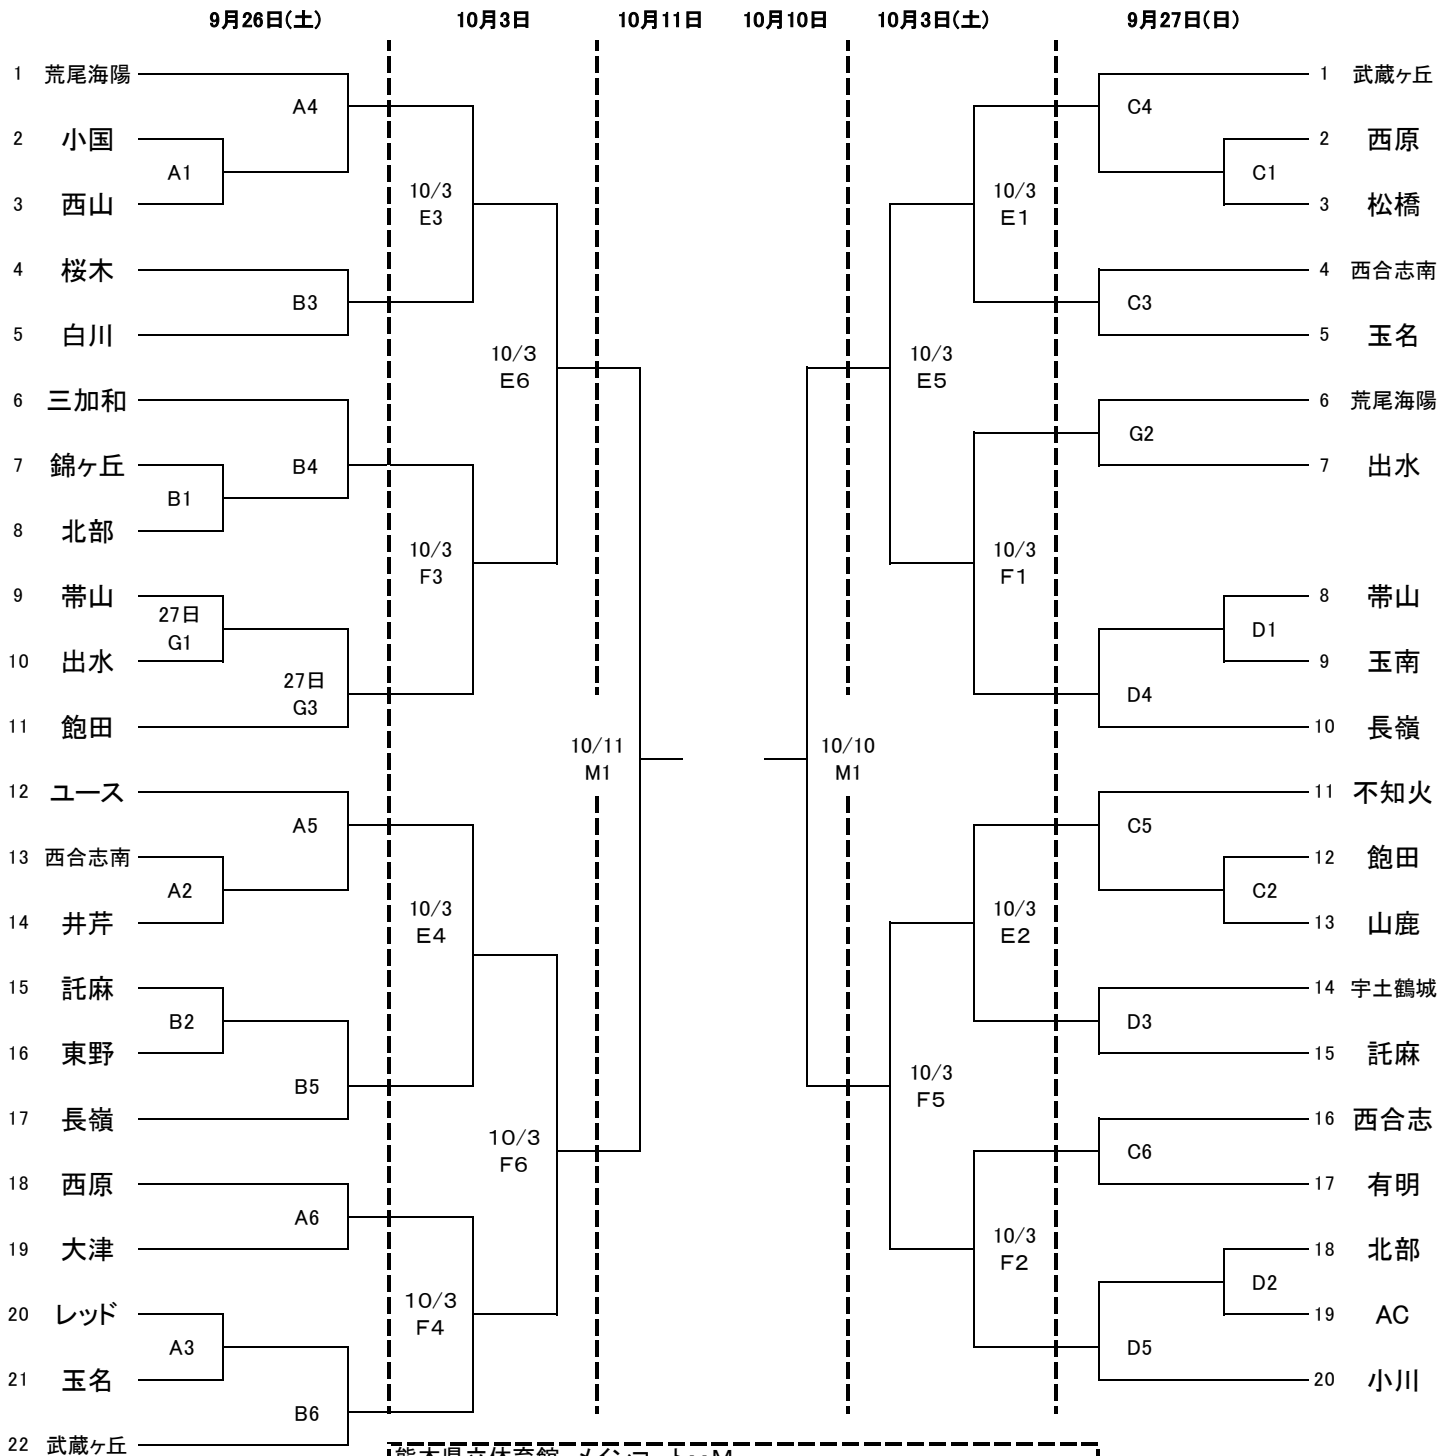

第1回熊本県U15バスケットボール選手権大会

【男子】

【女子】

熊本県立体育館 メインコート・M
 大矢野総合体育館・A、B
 ウイング松橋・C、D
 植木中央公園体育館・E、F
 出水中学校体育館・G
 ※出水中 ①13:30~②14:50~
 ③16:10~

全 ① 9:00~
 会 ②10:20~
 場 ③11:40~
 ④13:00~
 ⑤14:20~
 ⑥15:40~