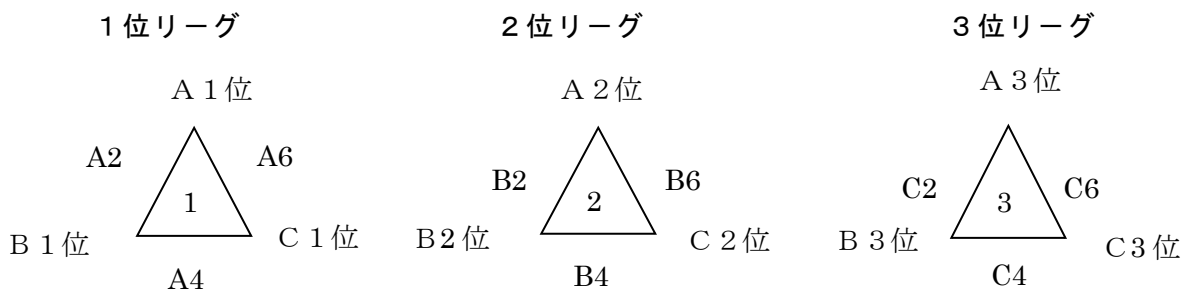

Aコート   Bコート   Cコート

第2試合   A 1位 VS B 1位   A 2位 VS B 2位   A 3位 VS B 3位
(10:20~)

第4試合   B 1位 VS C 1位   B 2位 VS C 2位   B 3位 VS C 3位
(13:00~)

第6試合   C 1位 VS A 1位   C 2位 VS A 2位   C 3位 VS A 3位
(15:40~)

試合時間は正式タイム。前試合が遅れた場合は10分後に試合開始とする。
ベンチは上の対戦表の左側のチームがオフィシャル席に向かって右側としユニフォームは白とする。