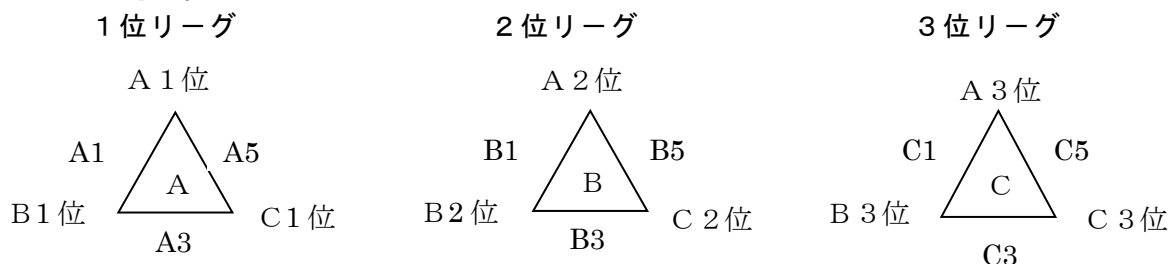

第6試合 C 1位 VS A 1位 C 2位 VS A 2位 C 3位 VS A 3位
(15:40~)

試合時間は正式タイム。前試合が遅れた場合は10分後に試合開始とする。
ベンチは上の対戦表の左側のチームがオフィシャル席に向かって右側としユニフォームは白とする。

第2回ハヤシカップ 九州U15バスケットボール交歓大会 女子組み合わせ

出場校：(福岡県) 折尾中 菊陵中 (長崎県) Togitsu ABLAZE (佐賀県) ラブバス
(大分県) PANTHERS Jr (宮崎県) RED WINGS (沖縄県) TOGETHER
(熊本県) AC 熊本県U15選抜

【第1日目 11月18日(土)】 会場 大津町総合体育館 (A・B・Cコート)

Aコート

Bコート

Cコート

- 第1試合 熊本選抜 VS ラブバス PANTHERS Jr VS TOGETHER Togitsu ABLAZE VS AC
(9 : 30 ~)
- 第3試合 ラブバス VS 折尾中 TOGETHER VS RED WINGS AC VS 菊陵中
(12 : 10 ~)
- 第5試合 折尾中 VS 熊本選抜 RED WINGS VS PANTHERS Jr 菊陵中 VS Togitsu ABLAZE
(14 : 50 ~)

試合時間は正式タイム。前試合が遅れた場合は10分後に試合開始とする。

ベンチは上の対戦表の左側のチームがオフィシャル席に向かって右側としユニフォームは白とする。

【第2日目 11月19日(日)】 会場 大津町総合体育館 (A・B・Cコート)

※試合開始時間に注意して下さい。

Aコート

Bコート

コート

- 第1試合 A1位 VS B1位 A2位 VS B2位 A3位 VS B3位
(9 : 00 ~)
- 第3試合 B1位 VS C1位 B2位 VS C2位 B3位 VS C3位
(11 : 40 ~)
- 第5試合 C1位 VS A1位 C2位 VS A2位 C3位 VS A3位
(14 : 20 ~)