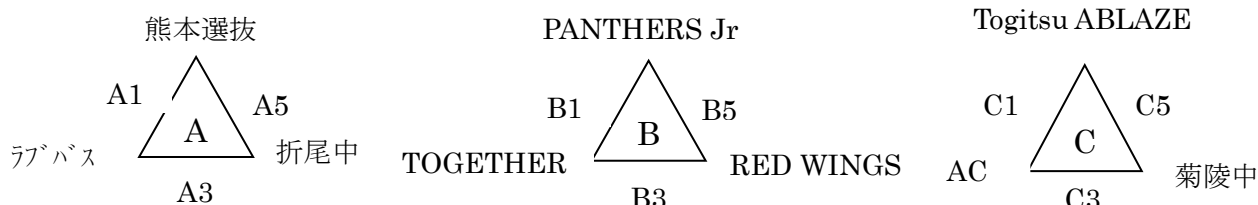

第2回ハヤシカップ 九州U15バスケットボール交歓大会 女子組み合わせ

出場校：(福岡県) 折尾中 菊陵中 (長崎県) Togitsu ABLAZE (佐賀県) ラブバス
(大分県) PANTHERS Jr (宮崎県) RED WINGS (沖縄県) TOGETHER
(熊本県) AC 熊本県U15選抜

【第1日目 11月18日(土)】 会場 大津町総合体育館 (A・B・Cコート)