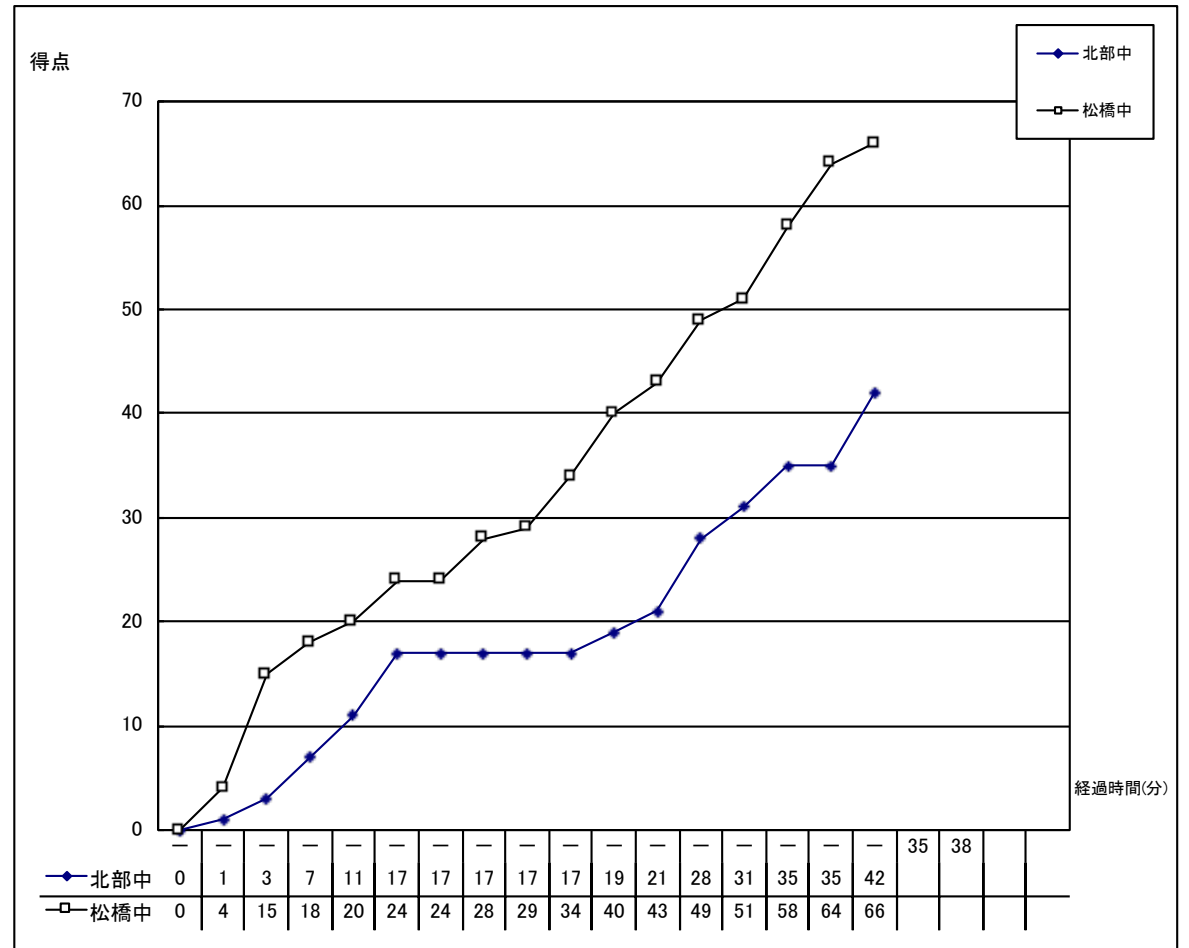

令和6年度 熊本県中学校夏季総合体育大会

個人データ表

女子 準決勝	令和6年7月21日	10:50 開始	
会場：ウイング松橋	Bコート	第2試合	
主審：井本	副審：江上 東田		
北部中 熊本市	42	66	☆ 松橋中 宇城
	11 6	1 Q 2 Q	20 9
	11 14	3 Q 4 Q	20 17

番号	氏名	得点	3P	3P試投	2P	2P試投	FT	FT試投	反則	DF.RE	OF.RE	RE計
○ 4	竹川 未紗	7			2	8	3	6	4	2	1	3
○ 5	諏訪 心奏			1		1				3		3
○ 6	畑田ひなた	15	5	18						3		3
○ 7	吉村 心華	8	1	3	2	5	1	2	3	3		3
○ 8	中山 月乃	4			1	10	2	4		2	1	3
9	山本 彩心											
10	永田 碧											
11	下條 薫子											
12	加治佐紗那											
13	池田 菜那	8			4	8			2		1	1
14	一ノ瀬希歩											
15	松永奈々美											
16												
17												
18												
コーチ	葵 大二郎											
合計		42	6	22	9	32	6	12	9	13	3	16
成功率			27.3%		28.1%		50.0%					

＜戦評＞

1Q: 松橋は#4のレイアップ、#6のドライブで開始から流れをつかむと、#8、#7の連続3Pで得点。11点差となったところで、北部はたまたまタイムアウト。北部は#4の速攻、ドライブ少しづつ落ち着きを取り戻す。しかし、松橋は高確率のアウトサイドからのシュートで攻撃の手を緩めない。北部11-20松橋で1Q終了。

2Q: 松橋はスピードある展開で得点を重ねていく。対する北部は#6の連続3Pで粘り強くついていく。北部#13のステップイン、#8のインサイドから攻めるもなかなか得点に結びつかない。松橋はどの選手もバランス良く得点することができ、北部にペースを掴ませない。北部17-29松橋、12点差で前半を終える。