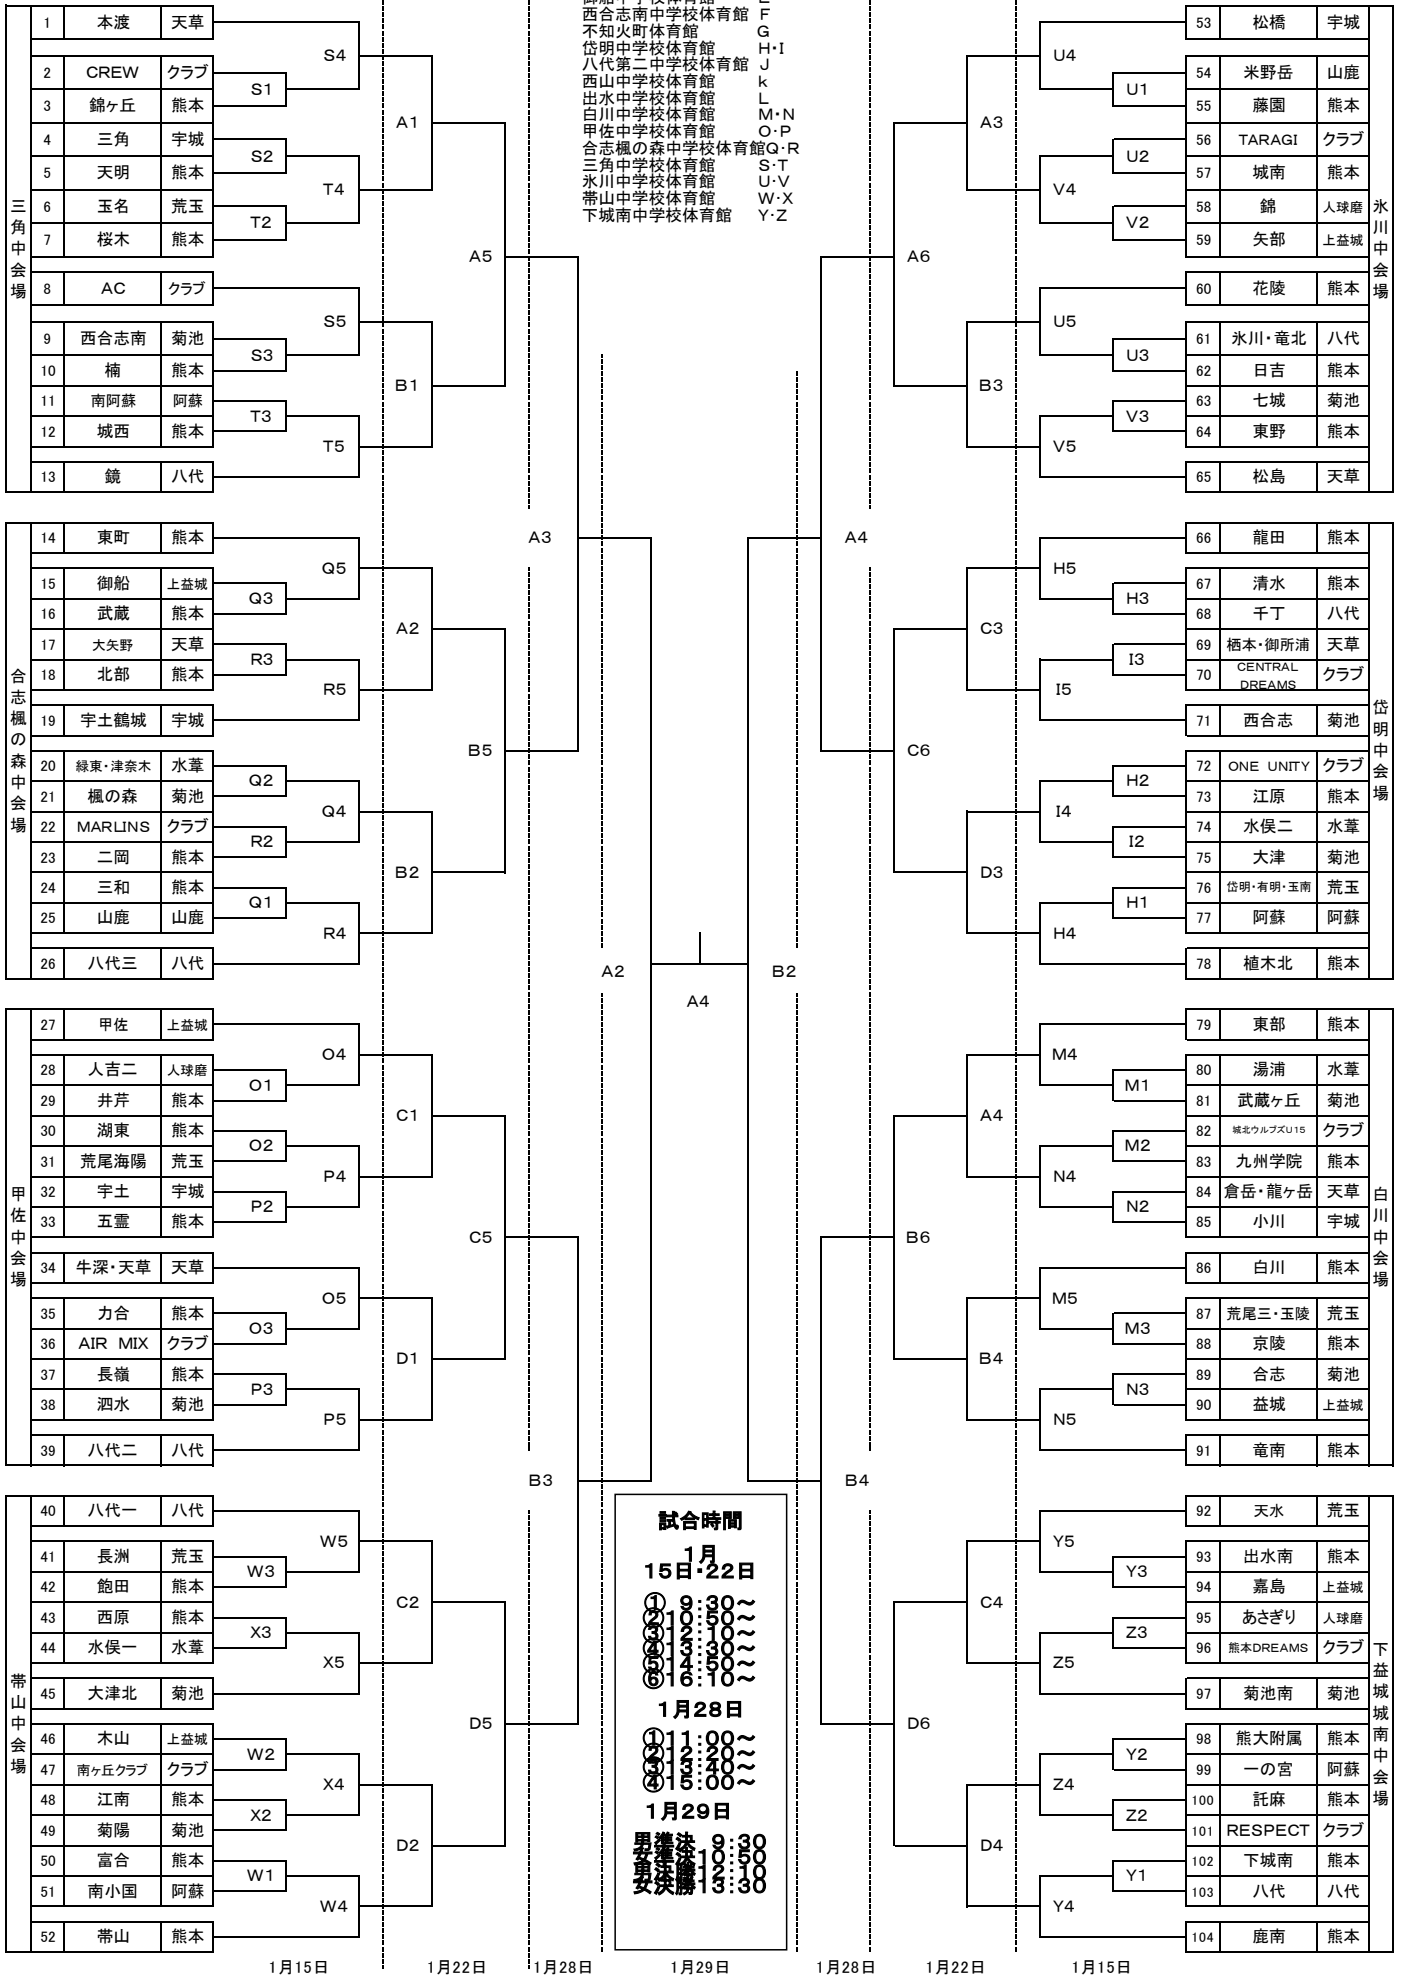

令和4年度 第58回 熊本県中学生バスケットボール選手権大会 女子組合せ

大矢野総合体育館 A・B
 津町総合体育館 C・D
 御船中学校体育館 E・F
 西合志南中学校体育館 G・H
 不知火町体育館 I
 岱明中学校体育館 J・K
 八代第二中学校体育館 L
 西山中学校体育館 M・N
 出水中学校体育館 O・P
 白川中学校体育館 Q・R
 甲佐中学校体育館 S・T
 合志楓の森中学校体育館 U・V
 三角中学校体育館 W・X
 永川中学校体育館 Y・Z
 下城南中学校体育館

1月15日 1月22日 1月28日 1月29日 1月28日 1月22日 1月15日