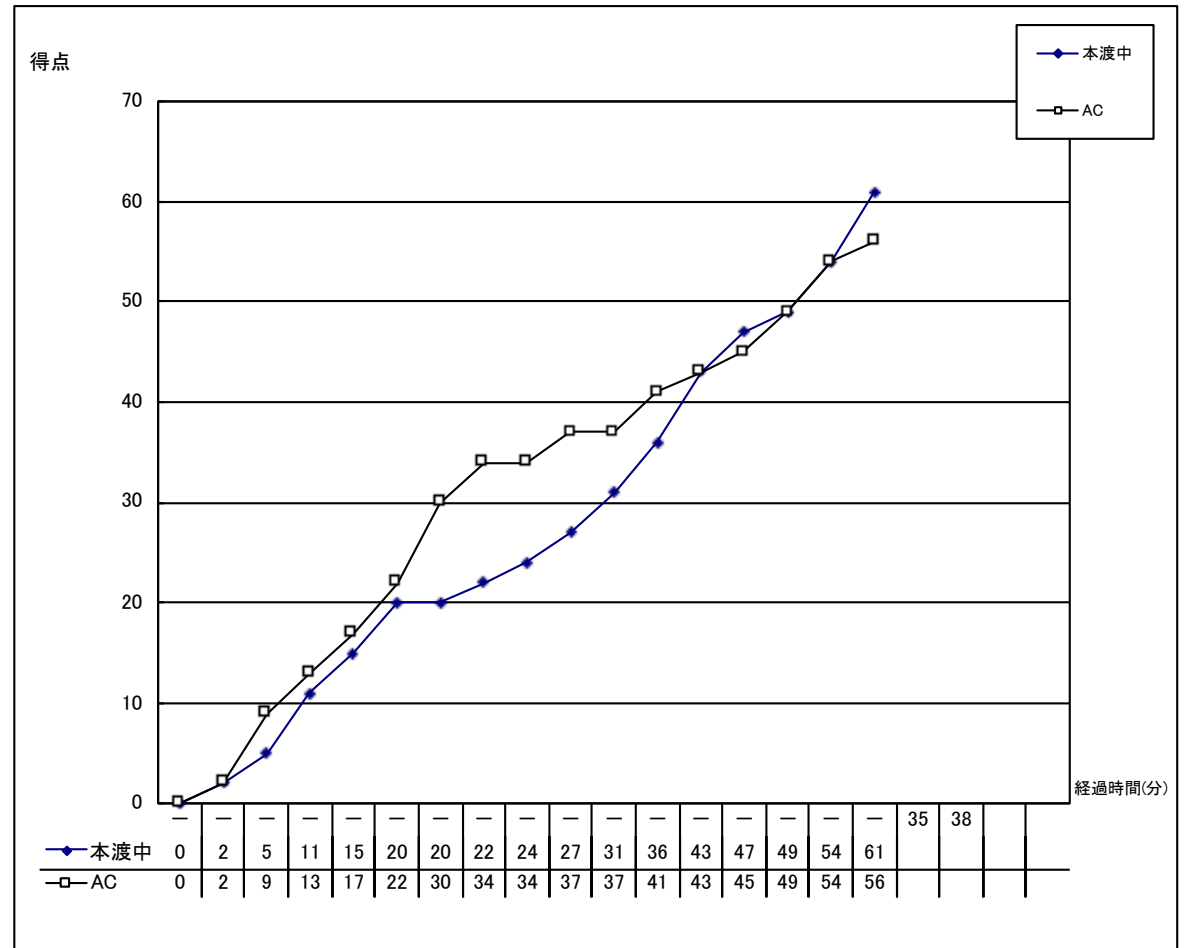

令和6年度 第52回熊本県中学生バスケットボール優勝大会

個人データ表

女子 準決勝		令和6年6月1日		14:00 開始		
会場：天草市民センター		Aコート		第4試合		
主審：澤邊 匡佑		副審：小迫健史 中村光希				
☆ 本渡中 天草	61	15 9	1 Q 2 Q	17 17	56	AC クラブ
		19 18	3 Q 4 Q	9 13		

本渡中												
番号	氏名	得点	3P	3P試投	2P	2P試投	FT	FT試投	反則	DF.RE	OF.RE	RE計
○ 4	上口 凜華	8			3	8	2	2	4	5	2	7
○ 5	玉木 さくら	27	5	13	6	11		1		2	1	3
○ 6	松下 莓	9	1	2	3	4				2		2
7	荒木 悠花											
8	田中 真央											
○ 9	川口 日香	10			5	8			2	7	3	10
10	倉田 真希											
○ 11	山下 優莉	7	1	3	1	8	2	2	3	1		1
12	宮本 佳奈											
13	山形 煌											
14	金子 美優											
15	米田 あやね											
16	林 充希											
17	益田 叶愛											
18	上嶋 利依紗											
コーチ	山下 和毅											
合計		61	7	18	18	39	4	5	9	17	6	23
成功率			38.9%		46.2%		80.0%					

＜戦評＞

1Q:お互い速いパス展開のオフェンスでゲームがスタート。本渡#5の3P、ドライブに対して、ACは#12のドライブ、#15のオフンスリバウンドで対抗する。お互いにバランスよく得点を重ね、拮抗した時間が続く。ACは#4の機動力をいかしたボール運び、本渡は#5のスピード・スキルでチームを牽引する。本渡15-17AC、2点差と僅差でACリードで1Qを終える。

2Q:出だし、本渡は#5の3Pで逆転に成功するが、ACは#11のバスケットカウントで主導権を譲らない。さらに、ACは#12の2連続3Pやレイアップで連続10得点で本渡を突き放しにかかる。本渡は3Pやミドルシュートを放つが、なかなか得点に結びつかない。本渡24-34AC、ACがリードを広げ、前半終了。

3Q:ACは#5、#12の高さでリバウンドを支配するが、本渡は#6の3P、ドライブで粘り強くついていく。さらに、本渡#5の3Pで3点差とするが、AC#12も3本目の3Pでリードを譲らない。しかし、本渡#11の3P、#5のオフンスリバウンドからの得点で、本渡43-43AC、同点となり最終ピリオドへ。

4Q:立ち上がり本渡#5のレイアップに対して、ACは#5のプルアップで得点。前半、インサイドはACが支配するが、後半につれ本渡#9がリバウンドに絡むようになる。残り2分切ったタイミングで、本渡#5の連続3Pで3点差となり、ACはたまたまタイムアウト。ACはセットプレーで得点を狙うが、点数に結びつかず、最後は本渡#9のジャンプシュートで試合終了。本渡61-56AC、逆転した本渡が優勝を飾った。