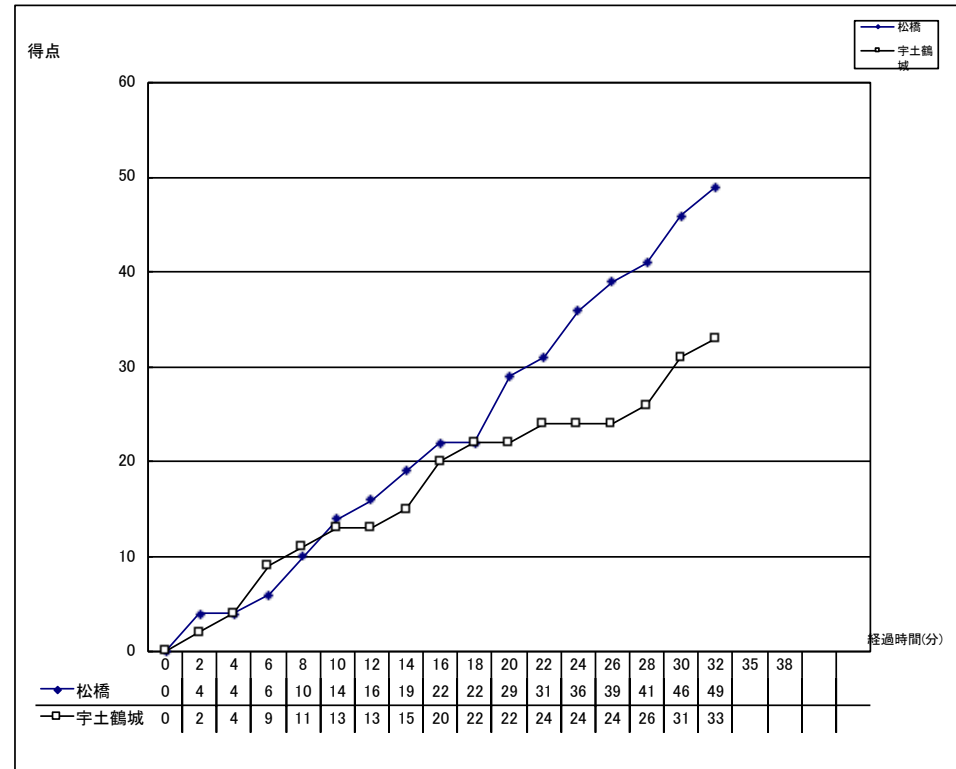

令和元年度 熊本県中学校夏季総合体育大会

個人データ表

女子 決勝	令和1年7月28日 会場：上天草市総合体育館 主審：津留賢人	Aコート 副審：藪崎康平 中村光希	12:40 開始 第3試合
☆ 松橋 宇城	49	<table border="1"> <tr><td>10</td><td>1 Q</td><td>11</td></tr> <tr><td>12</td><td>2 Q</td><td>9</td></tr> <tr><td>14</td><td>3 Q</td><td>4</td></tr> <tr><td>13</td><td>4 Q</td><td>9</td></tr> </table>	33 宇土鶴城 宇城

松橋

番号	氏名	得点	3P	3P試投	2P	2P試投	FT	FT試投	反則	DF.RE	OF.RE	RE計
4	内田 はるか											
○5	奥村 萌生	23	4	15	4	17	3	7	1	9		9
○6	増田 萌友	6			3	12				2	5	7
7	田中 葵	2			1	4						
8	島村 杏											
9	生田 恋											
10	鷲尾 阿実					3				4		
11	田中 こりん											
○12	荒川 陽向	8	1	6	2	9	1	4	1	2	2	4
13	太田 光咲											
14	遠山 心優											
15	岩村 風紗											
16	高濱 結布佳											
○17	門垣 莉央					1				4		
○18	上田 菜々美	10		1	5	12			2	1	1	2
コーチ	前田 兼吾											
合計		49	5	22	15	58	4	11	12	14	8	22
成功率			22.7%		25.9%		36.4%					

宇土鶴城

番号	氏名	得点	3P	3P試投	2P	2P試投	FT	FT試投	反則	DF.RE	OF.RE	RE計	
○4	田中 悠	10		4	5	11				3	7	2	9
○5	山田 莉彩	7		2	2	10	3	6	3	3	2	5	
6	石田 空					1					1	1	
○7	上野 涼	8			4	7		2	2	1		1	
○8	渡辺 凜	8	2	3	1	6				3	6	6	
○9	大塚 水月				1	2				2	1	1	
10	伊藤 文美				1								
11	奥村 亜美												
12	渡辺 凌												
13	櫛山 凌乙									1			
14	伊藤 彩												
15	佃 優里花												
16	永田 叶夢												
17	馬原 桜来												
18	内門 桃花												
コーチ	福岡真行												
合計		33	2	11	12	37	3	8	14	18	5	23	
成功率			18.2%		32.4%		37.5%						

《戦評》

決勝は宇城地区同士の対戦となった。

1Q: 松橋#5奥村の連続ミドルシュートで試合が始まる。対する宇土鶴城は#4田中のシュートで対抗し、4対4のままどちらも決定力に欠ける。宇土鶴城#8渡辺の3Pや#7上野のシュートで流れが傾くと思いきや、宇土鶴城は連続ターンオーバーで失点を許し、松橋#6増田のオフェンスリバウンドからの得点で11-10宇土鶴城リードで終える。

2Q: 松橋#6増田のドライブや#18上田のリバウンドシュートで得点。更に宇土鶴城は24秒バイオレーションでタイムアウトをとる。その後も攻め手に欠く宇土鶴城に対し、松橋は#6増田のシュートや#5奥村の3Pで得点を重ねる。宇土鶴城も#5山田のドライブやミドルシュートで対抗し、22-20松橋リードで前半を終える。

3Q: 宇土鶴城#4田中のミドルシュートで始まる。松橋も#7田中のインパウンズプレーや、#5奥村の3P、#18上田のレイアップで得点を重ねる。宇土鶴城の得点が決まらない時間帯に、松橋#12荒川のミドルシュートや、#5奥村の3Pで得点を伸ばし、36-24で3Qを終える。

4Q: 松橋#5奥村の3Pで始まる。その後も、#18上田のドライブや、#6増田のリバウンドシュートが決まり、43-26と松橋がリードを広げたところで宇土鶴城がタイムアウトをとる。その後、宇土鶴城#7上野のミドルシュート、#8渡辺の3Pなど得点も重ねるも、松橋#12荒川の3Pで勝負を決定づけ、松橋が残り時間をうまく使い、49-33で試合終了した。

両チームとも最後の最後までボールを追いかけコート走り回った。8月の九州大会も県代表として活躍してほしい。