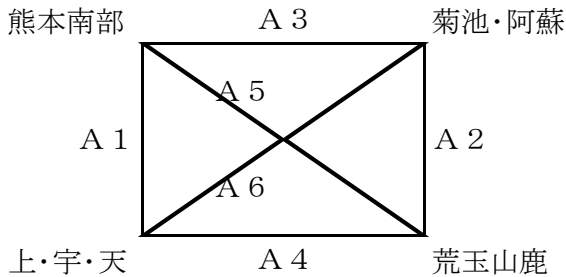

第2回地区対抗リーグ戦 11月16日(土) 女子

場所：出水中中学校・西山中学校体育館

Aパート (出水中体育館)

Bパート (西山中体育館)

試合時間 第1試合 09:00～

第2試合 10:20～

第3試合 11:40～

第4試合 13:00～

第5試合 14:20～

第6試合 15:40～

試合時間は、7分-2分-7分-8分-7分-2分-7分
試合間を8分とする。

但し、第1試合と第2試合間は10分とする。

| | | | | |
|-----|-----|-----------|-----|-----------|
| 審判割 | A 1 | 菊池・阿蘇 | B 1 | 熊本北部 |
| | A 2 | 上・宇・天 | B 2 | 熊本西部 |
| | A 3 | 荒玉山鹿 | B 3 | 熊本東部 |
| | A 4 | 熊本南部 | B 4 | 八・球磨人吉・葦北 |
| | A 5 | 菊・阿・上・宇・天 | B 5 | 熊本西部・北部 |
| | A 6 | 南部・荒玉山 | B 6 | 熊本東部・北部 |