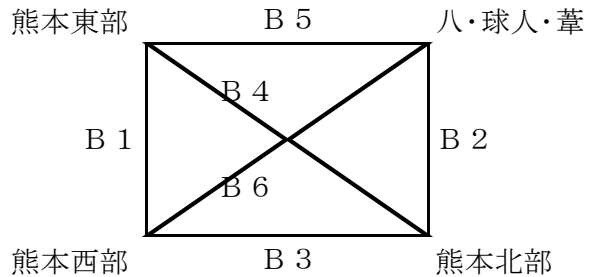

第2回地区対抗リーグ戦 11月16日(土) 女子

場所：出水中中学校・西山中学校体育館

Aパート (出水中体育館)

Bパート (西山中体育館)

試合時間 第1試合 09:00～

第2試合 10:20～

第3試合 11:40～

第4試合 13:00～

第5試合 14:20～

第6試合 15:40～

試合時間は、7分-2分-7分-8分-7分-2分-7分
試合間を8分とする。

但し、第1試合と第2試合間は10分とする。

| | | | | |
|-----|-----|-----------|-----|-----------|
| 審判割 | A 1 | 菊池・阿蘇 | B 1 | 熊本北部 |
| | A 2 | 上・宇・天 | B 2 | 熊本西部 |
| | A 3 | 荒玉山鹿 | B 3 | 熊本東部 |
| | A 4 | 熊本南部 | B 4 | 八・球磨人吉・葦北 |
| | A 5 | 菊・阿・上・宇・天 | B 5 | 熊本西部・北部 |
| | A 6 | 南部・荒玉山 | B 6 | 熊本東部・北部 |

出水中会場：東バイパスからは、コクピットF1から「ふれあい通り」に入り、「ローソン」より左折して湧心館高校の前を通り「熊本支援学校」の横と通って突き当たりを右折して「南門」より出水中に入り、テニスコートの横に駐車して下さい。