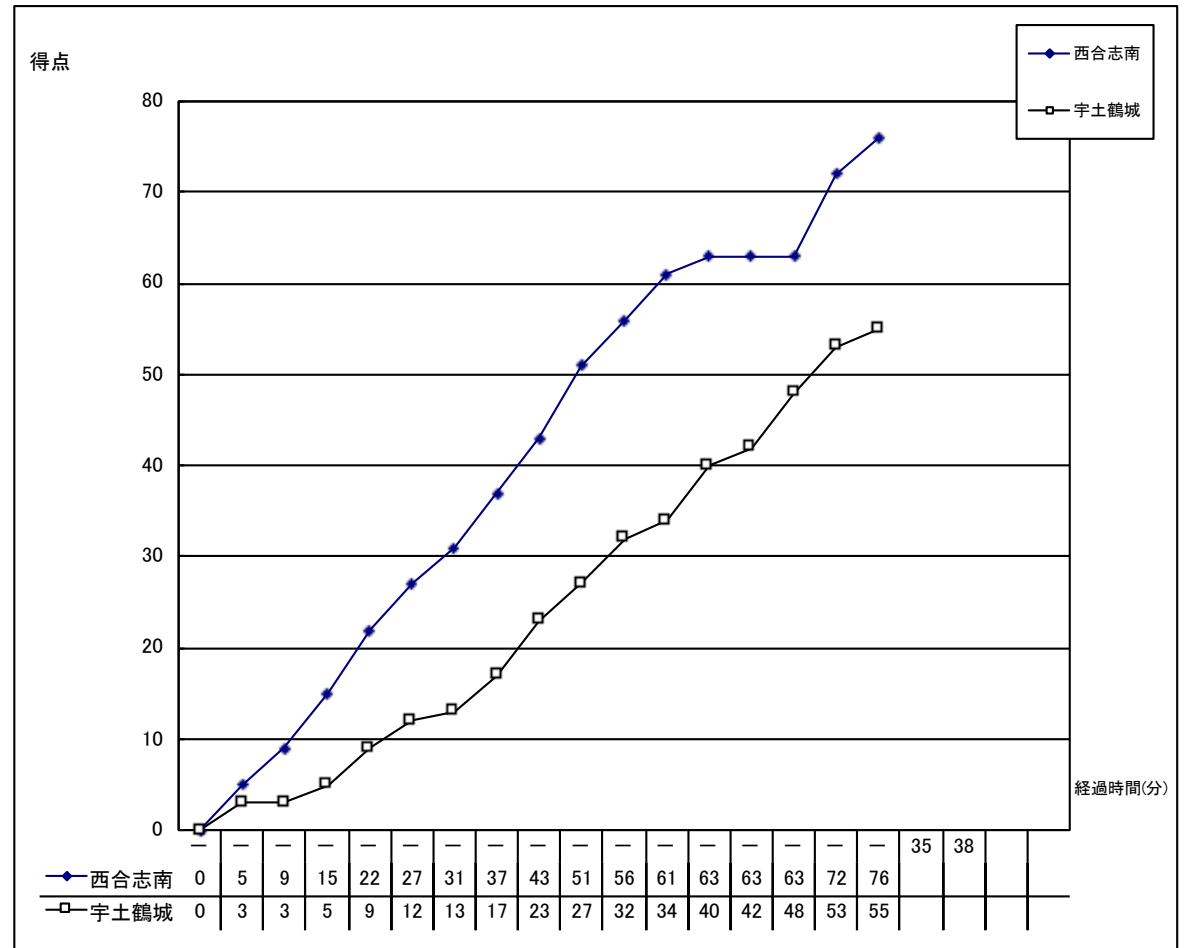

令和6年度 熊本県中学校夏季総合体育大会

個人データ表

男子 決勝	令和6年7月21日	12:10 開始
会場：ウイング松橋	Aコート	第3試合
主審：豆塚	副審：藪崎 平本康	

☆ 西合志南	76	22	1 Q	9	55	宇土鶴城 宇城
菊池		21	2 Q	14		
		20	3 Q	17		
		13	4 Q	15		

西合志南													
番号	氏名	得点	3P	3P試投	2P	2P試投	FT	FT試投	反則	DF.RE	OF.RE	RE計	
○ 4	渡邊陽太	26		1	12	19		2		4	4	2	6
○ 5	佐藤蒼真	9	1	2	3	5							
6	古賀涼介			1		1					1		1
○ 7	竹田遥人	13	2	7	3	5	1	2	2				
○ 8	佃翔琉	15		3	7	13	1	5		9	4		13
○ 9	西川翔元	1				2	1	2		3			3
10	米田 悠人	9	1	2	3	9				1	2		3
11	江藤 大希												
12	濱田 龍真												
13	野口 輝												
14	相崎 優斗	3			1	7	1	4		3	5		8
15	小林 權												
16	矢野清晴												
17	福永 陸斗												
18	城野 優真												
コーチ	大野 幹喜												
合計		76	4	16	29	61	6	15	6	21	13		34
成功率			25.0%		47.5%		40.0%						

宇土鶴城												
番号	氏名	得点	3P	3P試投	2P	2P試投	FT	FT試投	反則	DF.RE	OF.RE	RE計
○ 4	平原 登来	25	3	8	8	15			2	2	1	3
○ 5	橋本 爽陽			2		5			2			
○ 6	曾方 元士	13		2	6	13	1	3	1	1	4	5
○ 7	松内 志遥	4		2	2	7			2	1		
8	江藤 朋晃											
9	瀬口 将義								2			
10	内村 渉	4		1	2	3			1	2	1	3
○ 11	川端 孝佳	9	1	6	3	6			2	3		3
12	松岡 斗希											
13	中島 聖椰											
14	佐藤 龍馬											
15	榎山 仁											
16	橋本 柊陽											
17	伊藤 有吾											
	山下 結都											
コーチ	林田 雄斗											
合計		55	4	21	21	49	1	5	11	8	6	14
成功率			19.0%		42.9%		20.0%					

<<戦評>>

1Q: 両チームハーフコートマンツースタート。鶴城#4の3Pでゲームが動き始める。対する西合志南も、#7の3Pや#4のドライブで応戦する。その後西合志南#5のゴール下、#4の速攻が決まり9-3西合志南がリードしたところで鶴城タイムアウト。その後、鶴城#11のゴール下などで対抗するが、西合志南の早い展開の攻撃が冴え、22-9西合志南リードで1Q終了。

2Q: 西合志南は早い展開の攻撃や速攻で得点を重ねていく。対する鶴城も#4の3Pや#6のドライブからのゴール下で対抗するが、西合志南の勢いが止まらず、43-23西合志南リードで前半終了。