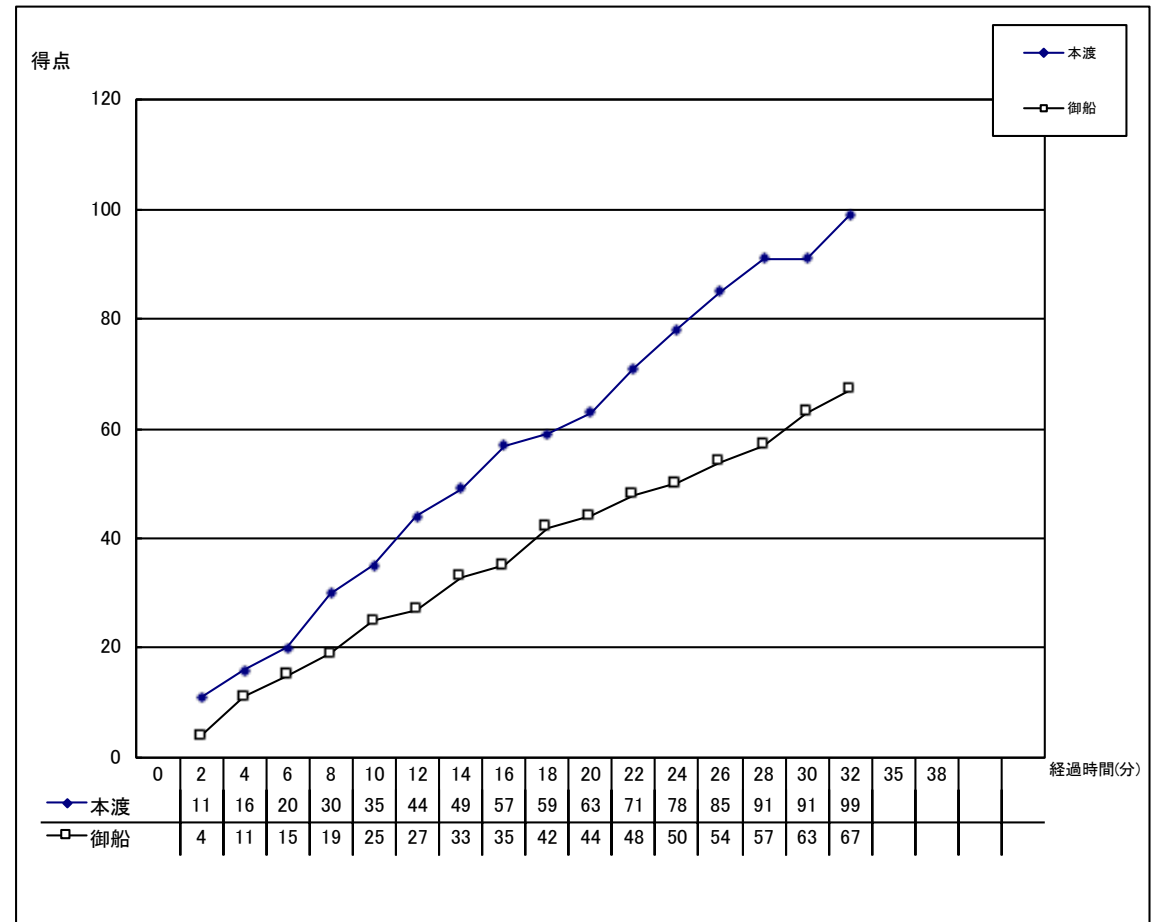

令和5年度 熊本県中学校体育連盟夏季総合体育大会

個人データ表

男子 準決勝	令和5年1月29日	9:30 開始
会場： ウィング松橋	Bコート	第1試合
主審： 井元 誠	副審： 藪崎康平 中川雅斗	

☆ 本渡 天草郡市	99	30 27 21 21	1 Q 2 Q 3 Q 4 Q	19 16 15 17	67	御船 上益城郡市
-----------------	----	----------------------	--------------------------	----------------------	----	-------------

《戦評》

1 Q：九州大会の出場権をかけた男子準決勝。開始早々に本渡#8のレイアップシュート、御船#2のミドルシュートが決まる。本渡は#4のバスケットカウントとドライブからのレイアップシュート、#7の3Pなどが連続して決まり、たまたま御船がタイムアウトを取る。その後、御船は#2の3ポイント、#1のミドルシュートなどが決まり、リズムを取り戻そうとするも、本渡のシュートも決まり、本渡11点リードで1Q終了。