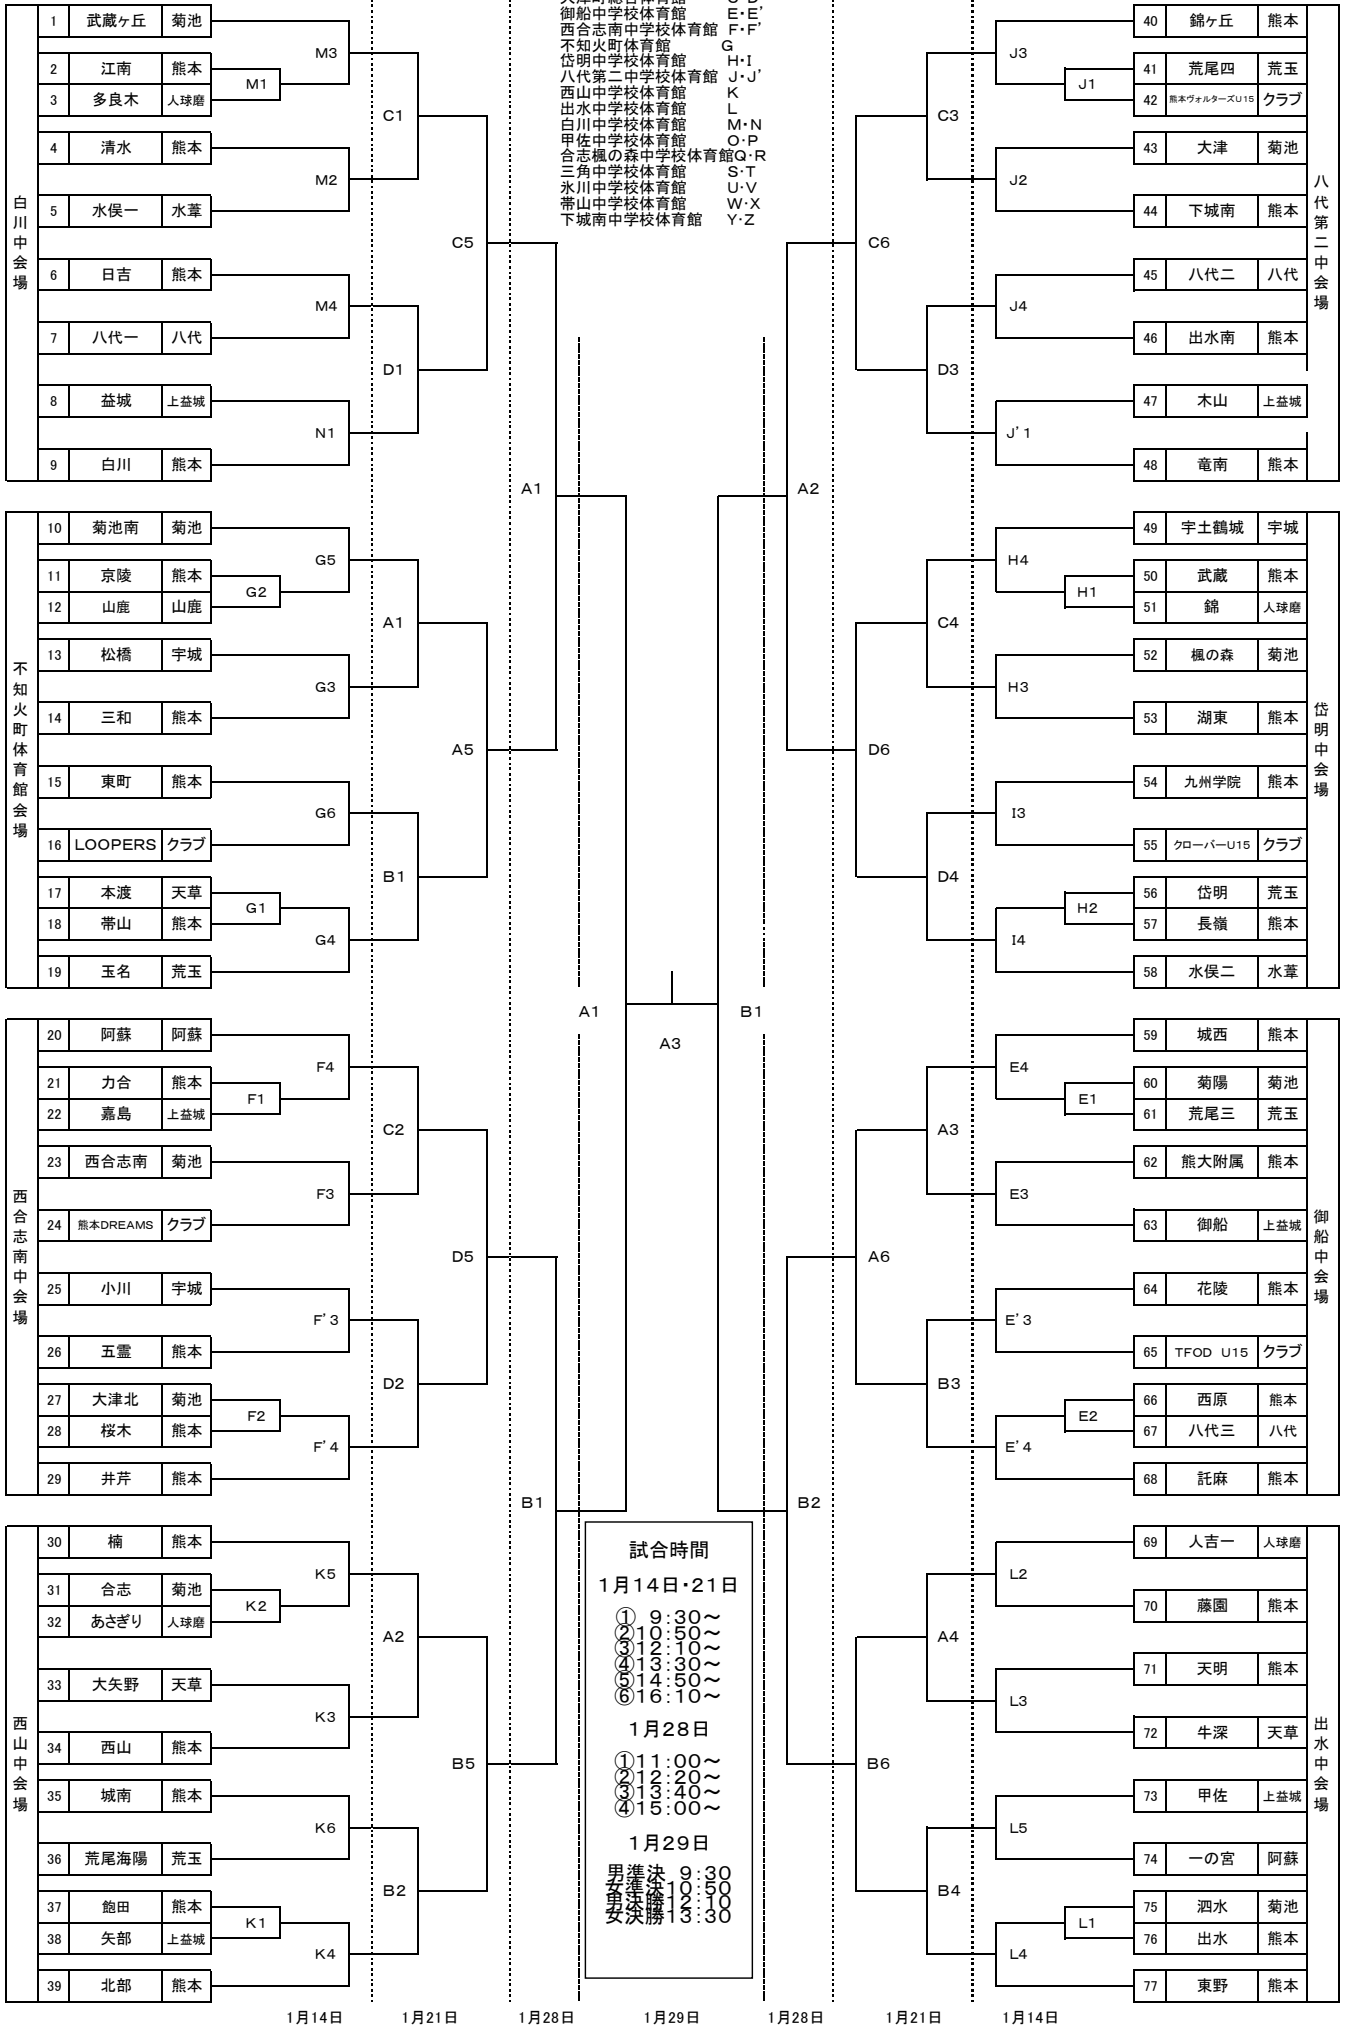

令和4年度 第58回熊本県中学生バスケットボール選手権大会 男子組合せ

- 大矢野総合体育館 A・B
- 大津町総合体育館 C・D
- 御船中学校体育館 E・F
- 西合志南中学校体育館 F・F'
- 不知火町体育館 G
- 岱明中学校体育館 H・I・J
- 八代第二中学校体育館 J・J'
- 西山中学校体育館 K
- 出水中学校体育館 L
- 白川中学校体育館 M・N
- 甲佐中学校体育館 O・P
- 合志楳の森中学校体育館 Q・R
- 三角中学校体育館 S・T
- 水川中学校体育館 U・V
- 帯山中学校体育館 W・X
- 下城南中学校体育館 Y・Z

1月14日 1月21日 1月28日 1月29日 1月28日 1月21日 1月14日