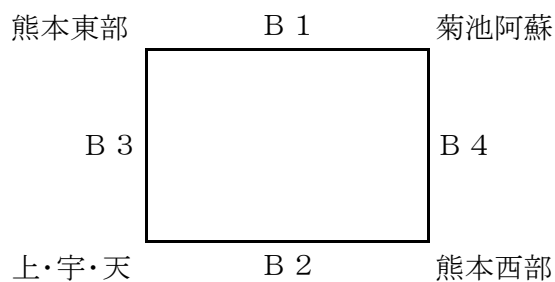

第1回地区対抗リーグ戦 10月14日(月) 男子

場所：阿蘇中学校体育館

Aパート

Bパート

試合時間 第1試合 09:00～
 第2試合 10:20～
 第3試合 11:40～
 第4試合 13:00～
 第5試合 14:20～

試合は各チーム2試合とします。
 その後、希望するチームで
 ハーフゲーム等の練習ゲームを
 計画します。

審判割	A 1	熊本南部	B 1	熊本西部
	A 2	熊本北部	B 2	熊本東部
	A 3	八・球磨・芦	B 3	菊池阿蘇
	A 4	荒玉・山鹿	B 4	上・宇・天
	A 5	熊本北部		