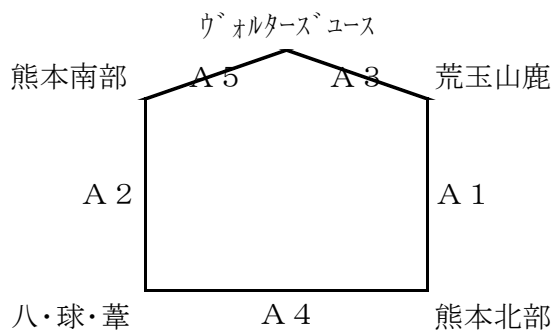

第1回地区対抗リーグ戦 10月14日(月) 男子

場所：阿蘇中学校体育館

Aパート

Bパート

試合時間 第1試合 09:00～
 第2試合 10:20～
 第3試合 11:40～
 第4試合 13:00～
 第5試合 14:20～

試合は各チーム2試合とします。
 その後、希望するチームで
 ハーフゲーム等の練習ゲームを
 計画します。

審判割	A 1	熊本南部	B 1	熊本西部
	A 2	熊本北部	B 2	熊本東部
	A 3	八・球磨・芦	B 3	菊池阿蘇
	A 4	荒玉・山鹿	B 4	上・宇・天
	A 5	熊本北部		