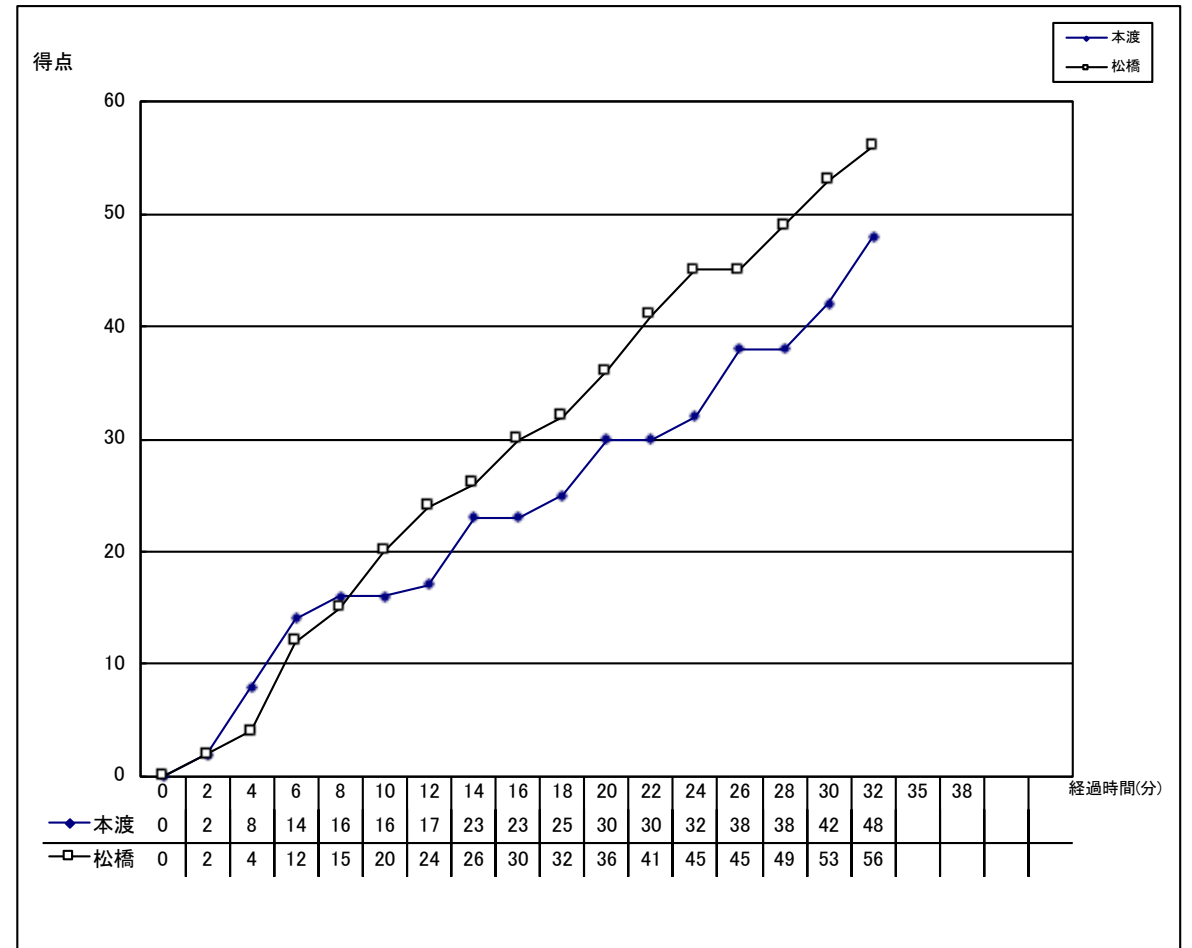

令和3年度 熊本県中学校夏季総合体育大会

個人データ表

女子準決勝		令和3年7月18日		9:00 開始	
		会場：熊本市総合体育館		Bコート 第1試合	
		主審：西村かおり		副審：久保光、中村光希	
本渡	48	16	1 Q	15	☆ 松橋 宇城
天草		7	2 Q	15	
		9	3 Q	15	
		16	4 Q	11	
				56	

本渡												
番号	氏名	得点	3P	3P試投	2P	2P試投	FT	FT試投	反則	DF.RE	OF.RE	RE計
○ 4	吉田 梨乃	4			2	10			3		1	1
○ 5	山並 紗千	6			3	5			4	1	2	3
○ 6	岩下 歌鈴	9			4	9	1	2	3	3		3
○ 7	村上 琳佳	16		1	8	23			3	2		2
8	大塚 夢			1								
9	岡部 汐莉											
10	平方 杏奈											
11	菅 紗良											
○ 12	岩見 俐杏	8			4	7			1			
13	小林 杏璃											
14	久保 里桜奈											
15	津田 彩帆	5			2	4	1	3			1	1
16	荒木 星乃花											
17	谷山 颯											
18	大塚 朋					1						
コーチ	山下 和毅											
合計		48		2	23	59	2	5	14	6	4	10
成功率			0.0%		39.0%		40.0%					

松橋												
番号	氏名	得点	3P	3P試投	2P	2P試投	FT	FT試投	反則	DF.RE	OF.RE	RE計
○ 4	谷山 あさひ	11		2	4	14	3	4	1	2		2
○ 5	崎村 和香菜	9	1	2	3	5			2	1		1
6	米満 愛姫			1								
○ 7	椎葉 心	12		1	4	10	4	5	3	5	2	7
○ 8	福島 鈴菜					4				2		2
○ 9	角田 愛莉	7	1	4	2	5			1	2		2
10	中本 心桜	2			1	3					1	1
11	門垣 里咲	15		2	7	9	1	1	1	3	3	6
12	池田 涼											
13	河野 真子											
14	木村 結依											
15	中村 恭子											
16	藤本 愛歌											
17	高田 映来											
18	本村 月渚											
コーチ	前田 兼吾											
合計		56	2	12	21	50	8	10	8	15	6	21
成功率			16.7%		42.0%		80.0%					

<<戦評>>

1Q: お互いにハーフマンツーマンディフェンスでスタート。#7を中心に速い攻撃を仕掛ける本渡に対して、インサイドを中心に攻撃を組み立てる松橋。本渡はローリングからのハンドオフプレーや#4の1対1で加点するが、松橋は#7のドライブで加点していく。本渡15-16松橋と互いに一歩も引かない状態で第1Q終了。

2Q: 大型の選手がいない中、リバウンドの数で勝る松橋が速攻を絡めて得点し、松橋が7点をリードしたところでメディカルタイムアウト。本渡も#15の連続得点で追い上げに入る。残り2分から、本渡はオールコートのトラップを仕掛け、松橋から3つのターンオーバーを誘う。点差を詰めた本渡だったが、放ったシュートが決まらず、松橋はトラップに対応し始め、本渡23-30松橋と松橋リードで前半終了。